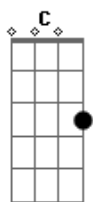

Hinos Avulsos CCB - Ó Alma Que Choras

Tom: G

G **C G D** **G**
Ó alma que choras com grande amargor

C G **D**
Se queres alívio, recorre ao Senhor

G
A Ele implorando, conforto acharás

B7 C G D G
Graça e virtude e vida terás

G C G D G
Amigo sincero é Cristo Jesus
C G D

Que salva o perdido, ao céu o conduz

G
Tua voz levanta ao bom Redentor

B7 C G D G
Clama por socorro, clama ao teu Senhor

G C G D G
Ó alma cansada, recorre ao Senhor

C G D
Ele te sustenta e te dá vigor

G
Auxílio do alto não falta jamais

B7 C G D G
Em Cristo confia e não chores mais

Acordes

© ukulele-chords.com

© ukulele-chords.com

© ukulele-chords.com

© ukulele-chords.com