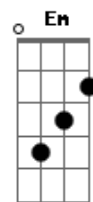

© ukulele-chords.com