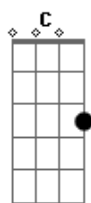

© ukulele-chords.com