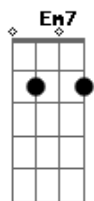

© ukulele-chords.com