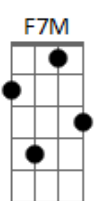

© ukulele-chords.com