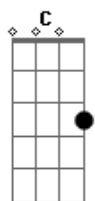

Hinos Avulsos CCB - O Grande Pintor

tom:

C
Cadd9 G7
Pinte ó Deus a minha vida
Am7 Em
Com um pincel de um grande pintor
F7M C7M
Desenhe no seio da alma
Dm7 G7
O símbolo do seu amor
Cadd9 G7
Faça da minha historia
Am7 Em
Um quadro lindo de se ver
F7M C7M
E mostre aos meus inimigos
Dm7 G7
Que eu nasci pra vencer
Am7 Em F7M Cadd9 Em7
Foram as folhas pelo vento levadas do chão
F7M Em F7M G7
A minha alma é como as folhas das tuas mãos

Cadd9 G Am7
Eu te amarei, onde estiver
F G7 Cadd9
Tu és o guia dos meus pés
Cadd9 G Am7
Sei que tu não me deixarás
F G7 C

Pois tu és Deus da minha vida

Cadd9 G7
São grande as minhas fraquezas
Am7 Em
Pois sou feito de carne aqui
F7M C7M
Choro por não ser perfeito
Dm7 G7
Pois tu me desenhastes assim
Cadd9 G7 Am7
Sei ó Deus da minha vida que teu plano
Em
É me fazer feliz
F7M C7M Dm7 G7
Só não me deixe sozinho seja meu amigo aqui
Am7 Em F7M Cadd9 Em7
Foram as folhas pelo vento levadas do chão
F7M Em F7M G7
A minha alma é como as folhas das tuas mãos
Cadd9 G Am7
Eu te amarei, onde estiver
F G7 Cadd9
Tu és o guia dos meus pés
Cadd9 G Am7
Sei que tu não me deixarás
F G7 C
Pois tu és Deus da minha vida

Acordes

© ukulele-chords.com