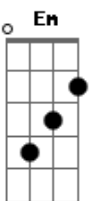

Hinos Avulsos CCB - O Grande Pintor

tom:

C
Cadd9 G7
Pinte ó Deus a minha vida
Am7 Em
Com um pincel de um grande pintor
F7M C7M
Desenhe no seio da alma
Dm7 G7
O símbolo do seu amor
Cadd9 G7
Faça da minha historia
Am7 Em
Um quadro lindo de se ver
F7M C7M
E mostre aos meus inimigos
Dm7 G7
Que eu nasci pra vencer
Am7 Em F7M Cadd9 Em7
Foram as folhas pelo vento levadas do chão
F7M Em F7M G7
A minha alma é como as folhas das tuas mãos

Cadd9 G Am7
Eu te amarei, onde estiver
F G7 Cadd9
Tu és o guia dos meus pés
Cadd9 G Am7
Sei que tu não me deixarás
F G7 C

Pois tu és Deus da minha vida

Cadd9 G7
São grande as minhas fraquezas
Am7 Em
Pois sou feito de carne aqui
F7M C7M
Choro por não ser perfeito
Dm7 G7
Pois tu me desenhastes assim
Cadd9 G7 Am7
Sei ó Deus da minha vida que teu plano
Em
É me fazer feliz
F7M C7M Dm7 G7
Só não me deixe sozinho seja meu amigo aqui
Am7 Em F7M Cadd9 Em7
Foram as folhas pelo vento levadas do chão
F7M Em F7M G7
A minha alma é como as folhas das tuas mãos
Cadd9 G Am7
Eu te amarei, onde estiver
F G7 Cadd9
Tu és o guia dos meus pés
Cadd9 G Am7
Sei que tu não me deixarás
F G7 C
Pois tu és Deus da minha vida

Acordes

© ukulele-chords.com

© ukulele-chords.com

© ukulele-chords.com

© ukulele-chords.com

© ukulele-chords.com

© ukulele-chords.com

© ukulele-chords.com

© ukulele-chords.com

© ukulele-chords.com

© ukulele-chords.com

© ukulele-chords.com