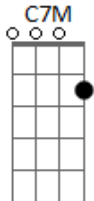

© ukulele-chords.com