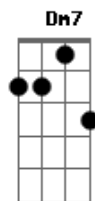

© ukulele-chords.com

© ukulele-chords.com