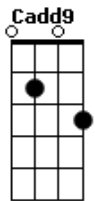

© ukulele-chords.com