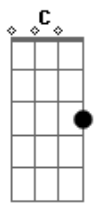

E um novo tempo vai chegar em sua vida
 Mostra que Deus está contigo
 E da prisão Deus vai te soltar
 E hora é agora dobra o seu joelho e ora
 Um anjo veio pra te soltar

(intro) Am D G Em Am D

Se em algum momento em sua vida você chorou...

E um novo tempo vai chegar em sua vida
 Pisa na cabeça do inimigo
 Mostra que Deus está contigo
 E da prisão Deus vai te soltar
 E hora é agora dobra o seu joelho e ora
 Um anjo veio pra te soltar

(intro) Am D G Em Am D

Se em algum momento em sua vida você chorou...

Acordes

© ukulele-chords.com

© ukulele-chords.com

© ukulele-chords.com

© ukulele-chords.com

© ukulele-chords.com

© ukulele-chords.com