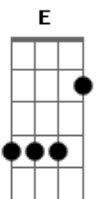

Hinos Avulsos CCB - Primavera

Tom: A

(intro) A D Gbm Bm7 E A

A D E
Olhe em meu coração,
A Gbm
olha minha alma
Bm7 E
Verás que em mim ficou
A
a dor de uma prova
A D E
Na primavera
A Gbm
andei no seu jardim
Bm7 E A
Mais é inverno e eu não consigo te sentir

(refrão)
A D E
Diz ó minha alma diz ao Senhor
A Gbm
Fale pra Deus a minha dor
Bm7 E A
Estou de joelhos nos escabelos dos seus pés

A D E
Se eu falasse
A Gbm
como poeta
Bm7 E A

Eu falaria das poesias do amor
A D E
Pois é tão grande
A Gbm
o que sinto em mim
Bm7 E
Deus quero tanto andar de novo nos teus jardins A

(refrão 2x)
A D E
Diz ó minha alma diz ao Senhor
A Gbm
Fale pra Deus a minha dor
Bm7 E A
Estou de joelhos nos escabelos dos seus pés

Gbm Dbm
Desse inverno eu vou me abrigar
Gbm Bm7
A primavera esta pra chegar
D
Não vou desistir, não vou desistir
E A
Eu vou resistir essa dor

(refrão)
A D E
Diz ó minha alma diz ao Senhor
A Gbm
Fale pra Deus a minha dor
Bm7 E A
Estou de joelhos nos escabelos dos seus pés

Acordes

© ukulele-chords.com

© ukulele-chords.com

© ukulele-chords.com

© ukulele-chords.com