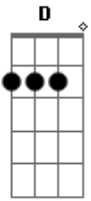

Hoobastank - Let It Out

Tom: C

Ponte

Afinação D
Intro: dução

Refrão x2

Verso x2

Interlúdio

Ponte

Ponte

Refrão x2

Refrão x4

Verso x2

Outro

Acordes

© ukulele-chords.com

© ukulele-chords.com