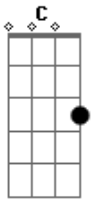

Hoobastank - Let It Out

Tom: C

Ponte

Afinação D
Intro: dução

Refrão x2

Verso x2

Interlúdio

Ponte

Ponte

Refrão x2

Refrão x4

Verso x2

Outro

Acordes

© ukulele-chords.com

© ukulele-chords.com