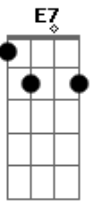

© ukulele-chords.com