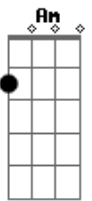

© ukulele-chords.com