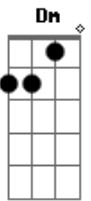

© ukulele-chords.com