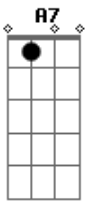

© ukulele-chords.com