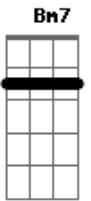

© ukulele-chords.com