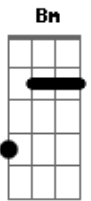

Horacio Guarany - Puerto de Santa Cruz

tom: **Bm** **Am** **E7**
Puerto de santa cruz tan lejano y querido
Pedacito de frío, sol de mi corazón
Mi pequeña canción como un largo lamento
Palomita en el viento que llevará mi voz, mi voz
Mi voz perdida en el adiós
Adiós de amor, locura del ayer
Ayer de fuego bajo el caserón
El caserón refugio del amor
Amor de amar bajo la nieve gris
Y el gris del mar golpeando el ventanal
El ventanal donde tu boca azul
Azul azul tu boca junto al mar

Am **E7**

Puerto de santa cruz pedacito de mi alma
Mi guitarra en el alba suele a veces llorar
Las gaviotas del mar si preguntan por ella
Dile que en una estrella la volveré a encontrar
Y el mar, el mar de nuevo me dirá
Dirá tu voz perdida en el adiós
Adiós de amor locura del ayer
Ayer que vuelve con tu risa azul, azul
Azul tu boca junto al mar
Mirar caer la nieve, enloquecer
Enloquecer bajo aquel caserón
La nieve y tu, y tu viejo Santa cruz
Puerto de santa cruz
Puerto de santa cruz

Acordes

© ukulele-chords.com