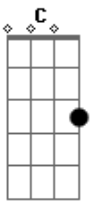

© ukulele-chords.com