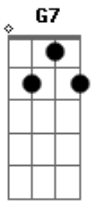

© ukulele-chords.com