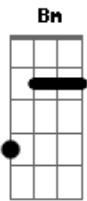

Horacio Guarany - Puerto de Santa Cruz

tom: **Bm** **Am** **E7**
Puerto de santa cruz tan lejano y querido
Pedacito de frío, sol de mi corazón
Mi pequeña canción como un largo lamento
Palomita en el viento que llevará mi voz, mi voz
Mi voz perdida en el adiós
Adiós de amor, locura del ayer
Ayer de fuego bajo el caserón
El caserón refugio del amor
Amor de amar bajo la nieve gris
Y el gris del mar golpeando el ventanal
El ventanal donde tu boca azul
Azul azul tu boca junto al mar

Am **E7**

Puerto de santa cruz pedacito de mi alma
Mi guitarra en el alba suele a veces llorar
Las gaviotas del mar si preguntan por ella
Dile que en una estrella la volveré a encontrar
Y el mar, el mar de nuevo me dirá
Dirá tu voz perdida en el adiós
Adiós de amor locura del ayer
Ayer que vuelve con tu risa azul, azul
Azul tu boca junto al mar
Mirar caer la nieve, enloquecer
Enloquecer bajo aquel caserón
La nieve y tu, y tu viejo Santa cruz
Puerto de santa cruz
Puerto de santa cruz

Acordes