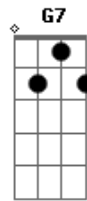

© ukulele-chords.com