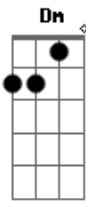

© ukulele-chords.com