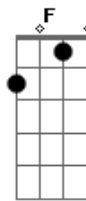

© ukulele-chords.com