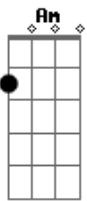

© ukulele-chords.com