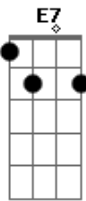

© ukulele-chords.com