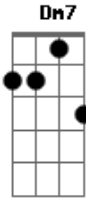

© ukulele-chords.com