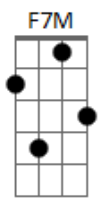

Hotel Mambembe - Olha a Morena

Tom: D

m [Intro] Dm7 C7 F7M E7 Eb7# Dm7

Dm7 C7 F7M
Entrei sem avisar
E7 Eb7# Dm7
Na roda de samba, da esquina de lá
Dm7 C7 F7M E7 Eb7# Dm7
Sapateei, cantei até o dia raiar
C7 F7M
Raiar? Raiou, morreu
E7 Eb7# Dm7
Aqui estou no mesmo lugar
C7 F7M

Olha lá, olha lá a morena
E7 Eb7# Dm7
A morena vai passar
C7 F7M
Olha lá, olha lá a morena
E7 Eb7# Dm7
A morena vai sambar Break
Dm7 C7 F7M
Espere um momento eu volto já
E7 Eb7# Dm7
Sou um homem sério, tenho muito a prezar
Dm7 C7 F7M
Espere um momento eu volto já
E7 Eb7# Dm7
É chegada a hora de zarpar

Acordes

© ukulele-chords.com