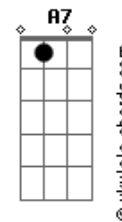

Howay - Fervo

tom:

Intro: ^{Em} Em D G A
^{Em} Em D G A
^{Em} Em D G A
^{Em} Em D G A

^{Em} Eu vejo mais um pôr do sol
^A Sonhando pelas ruas da cidade
^{Em} Depois do pulo
Firmo os pés no chão
^A Ciranda na areia
^{Em} Batuque de palma de mão
^A Pra sonhar e se ligar
Quem observa o futuro
^A É passo certo, antena e conexão
(Em D G A)
(Em D G A B)

^{Em} Quente como o chão de Recife
^A Fogueira de bairro
^G Mormaço que forra o asfalto
^A E quem já foi de bacurau
^{Em} Não se perde nas ideias
^A Coragem pra subir
^{Em} Ladeira pra descer
^A Firmeza pra crescer

^C Pra correr e entrar no mar ^{A7}

Acordes

^C Sentir a água salgada
Clarear as ideias
^G Equilibrar a cabeça ^{A7} ^C
Sob o chão da cidade
^{A7} Sinto vibrar passos acelerados ^C
^{B7} Maresia pra não enferrujar
^{Em} Toda vontade que incendeia ^D ^G
^A Faz o mundo arrodar ^{Em}
^D ?Arrudeia?, ?arrudeia?, ?arrudeia? ^G ^A
(Em D G A)
(Em D G)
^{Em} Caminho da rua da Aurora ^D
^A Andei pela beira do rio ^G
^{Em} O céu se parecia com o mar ^D
^A O azul faz a alma acalmar ^G
^{Em} Aprendi que o medo ^D
^A É pra se enfrentar ^G
^{Em} Pensar alto
^D E nunca temer agir ^B
^{Em} Toda vontade que incendeia ^D ^G
^A Faz o mundo arrodar ^{Em}
^D ?Arrudeia?, ?arrudeia?, ?arrudeia? ^G ^A