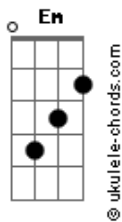

Howay - Fervo

tom:

Intro: ^{Em} Em D G A
^{Em} Em D G A
^{Em} Em D G A
^{Em} Em D G A

^{Em} Eu vejo mais um pôr do sol
^A Sonhando pelas ruas da cidade
^{Em} Depois do pulo
 Firmo os pés no chão
^A Ciranda na areia
^{Em} Batuque de palma de mão
^A Pra sonhar e se ligar
 Quem observa o futuro
^A É passo certo, antena e conexão
 (Em D G A)
 (Em D G A B)

^{Em} Quente como o chão de Recife
^A Fogueira de bairro
^G Mormaço que forra o asfalto
^A E quem já foi de bacurau
^{Em} Não se perde nas ideias
^A Coragem pra subir
^{Em} Ladeira pra descer
^A Firmeza pra crescer

^C Pra correr e entrar no mar ^{A7}

Acordes

^C Sentir a água salgada
 Clarear as ideias
^G Equilibrar a cabeça ^{A7} ^C
 Sob o chão da cidade
^{A7} Sinto vibrar passos acelerados ^C
^{B7} Maresia pra não enferrujar
^{Em} Toda vontade que incendeia ^D ^G
^A Faz o mundo arrodar ^{Em}
^D ?Arrudeia?, ?arrudeia?, ?arrudeia? ^G ^A
 (Em D G A)
 (Em D G)
^{Em} Caminho da rua da Aurora ^D
^A Andei pela beira do rio ^G
^{Em} O céu se parecia com o mar ^D
^A O azul faz a alma acalmar ^G
^{Em} Aprendi que o medo ^D
^A É pra se enfrentar ^G
^{Em} Pensar alto
^D E nunca temer agir ^B
^{Em} Toda vontade que incendeia ^D ^G
^A Faz o mundo arrodar ^{Em}
^D ?Arrudeia?, ?arrudeia?, ?arrudeia? ^G ^A