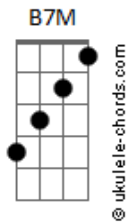

Hoze - Limão Cereja

tom:

B

Intro: B7M E7M
B7M E7M

(Aumenta o som, aê)

B7M
Ah, se um dia eu te contasse
E7M
O quanto a cabeça pesa
B7M
Ah, é muita coisa toda hora
E7M
Hoje eu acordei com pressa

B7M
Tem dia que eu acordo feliz
E7M

B7M
Tem dia que eu acordo querendo matar a primeira pessoa que eu
ver
E7M
Mas eu não faria isso com você

B7M
Então por que você faz comigo?
Será que é o meu destino
E7M
Sempre encontrar alguém que me trata como lixo

B7M
Você faz minha cabeça
Me deixa tão perdido
E7M
E eu fico só aqui pensando se é inferno ou paraíso

B7M E7M
Tem dia de limão, dia de cereja
Nós dois juntos debaixo da laranjeira
B7M E7M
Um suco de limão, um copo de cerveja
É contigo é sempre um giro na roleta

Ebm7
Mas quando é doce, é doce, é doce
Dbm7
Mas quando é doce, é doce, é doce
Ebm7
Quando é doce, é doce, é doce
E7M Gb7

Acordes

Você é

B7M E7M
Limão cereja, só quero mais
B7M E7M
Doce azeda, me satisfaz
B7M E7M
Faz minha cabeça me deixa em paz
Ebm7 Abm7 Bbm7
Ela é chama acesa
E7M B7M
Limão cereja

[Interlúdio] B7M E7M
B7M E7M

B7M
Ah, se um dia eu te contasse
Dbm7
Mas eu já falei demais

Ebm7
Te confesso tô cansado de viver no leva e traz
Dbm7
Seu gosto de limão tá queimando a minha boca
(Queima a minha boca)

Ebm7
Ah, eu sempre queimo a língua
Dbm7
E no fim eu peço mais
E sempre na hora de embora
Ebm7

Seu lado cereja sai
E7M Gb7
E deixa tudo doce, doce, doce

(Gb7 E7M Ebm7 Dbm7)

B7M E7M
Limão cereja, só quero mais
B7M E7M
Doce azeda, me satisfaz
B7M E7M
Faz minha cabeça me deixa em paz
Ebm7 Abm7 Bbm7
Ela é chama acesa
E7M B7M
Limão cereja

[Final] B7M E7M
B7M E7M