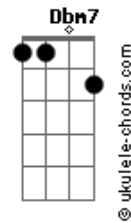

Hoze - Limão Cereja

tom:

B

Intro: B7M E7M
B7M E7M

(Aumenta o som, aê)

B7M
Ah, se um dia eu te contasse
E7M
O quanto a cabeça pesa
B7M
Ah, é muita coisa toda hora
E7M
Hoje eu acordei com pressa

B7M
Tem dia que eu acordo feliz
E7M

B7M
Tem dia que eu acordo querendo matar a primeira pessoa que eu
ver
E7M
Mas eu não faria isso com você

B7M
Então por que você faz comigo?
Será que é o meu destino
E7M
Sempre encontrar alguém que me trata como lixo

B7M
Você faz minha cabeça
Me deixa tão perdido
E7M
E eu fico só aqui pensando se é inferno ou paraíso

B7M E7M
Tem dia de limão, dia de cereja
Nós dois juntos debaixo da laranjeira
B7M E7M
Um suco de limão, um copo de cerveja
É contigo é sempre um giro na roleta

Ebm7
Mas quando é doce, é doce, é doce
Dbm7
Mas quando é doce, é doce, é doce
Ebm7
Quando é doce, é doce, é doce
E7M Gb7

Acordes

Você é

B7M E7M
Limão cereja, só quero mais
B7M E7M
Doce azeda, me satisfaz
B7M E7M
Faz minha cabeça me deixa em paz
Ebm7 Abm7 Bbm7
Ela é chama acesa
E7M B7M
Limão cereja

[Interlúdio] B7M E7M
B7M E7M

B7M
Ah, se um dia eu te contasse
Dbm7
Mas eu já falei demais

Ebm7
Te confesso tô cansado de viver no leva e traz
Dbm7
Seu gosto de limão tá queimando a minha boca
(Queima a minha boca)

Ebm7
Ah, eu sempre queimo a língua
Dbm7
E no fim eu peço mais
E sempre na hora de embora
Ebm7

Seu lado cereja sai
E7M Gb7
E deixa tudo doce, doce, doce

(Gb7 E7M Ebm7 Dbm7)

B7M E7M
Limão cereja, só quero mais
B7M E7M
Doce azeda, me satisfaz
B7M E7M
Faz minha cabeça me deixa em paz
Ebm7 Abm7 Bbm7
Ela é chama acesa
E7M B7M
Limão cereja

[Final] B7M E7M
B7M E7M