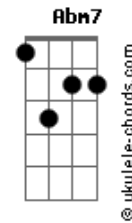

Hoze - Limão Cereja

tom:

B

Intro: B7M E7M
B7M E7M

(Aumenta o som, aê)

B7M
Ah, se um dia eu te contasse
E7M
O quanto a cabeça pesa
B7M
Ah, é muita coisa toda hora
E7M
Hoje eu acordei com pressa

B7M
Tem dia que eu acordo feliz
E7M

B7M
Tem dia que eu acordo querendo matar a primeira pessoa que eu
ver
E7M
Mas eu não faria isso com você

B7M
Então por que você faz comigo?
Será que é o meu destino
E7M
Sempre encontrar alguém que me trata como lixo

B7M
Você faz minha cabeça
Me deixa tão perdido
E7M
E eu fico só aqui pensando se é inferno ou paraíso

B7M E7M
Tem dia de limão, dia de cereja
Nós dois juntos debaixo da laranjeira
B7M E7M
Um suco de limão, um copo de cerveja
É contigo é sempre um giro na roleta

Ebm7
Mas quando é doce, é doce, é doce
Dbm7
Mas quando é doce, é doce, é doce
Ebm7
Quando é doce, é doce, é doce
E7M Gb7

Acordes

Você é

B7M E7M
Limão cereja, só quero mais
B7M E7M
Doce azeda, me satisfaz
B7M E7M
Faz minha cabeça me deixa em paz
Ebm7 Abm7 Bbm7
Ela é chama acesa
E7M B7M
Limão cereja

[Interlúdio] B7M E7M
B7M E7M

B7M
Ah, se um dia eu te contasse
Dbm7
Mas eu já falei demais

Ebm7
Te confesso tô cansado de viver no leva e traz
Dbm7
Seu gosto de limão tá queimando a minha boca
(Queima a minha boca)

Ebm7
Ah, eu sempre queimo a língua
Dbm7
E no fim eu peço mais
E sempre na hora de embora
Ebm7

Seu lado cereja sai
E7M Gb7
E deixa tudo doce, doce, doce

(Gb7 E7M Ebm7 Dbm7)

B7M E7M
Limão cereja, só quero mais
B7M E7M
Doce azeda, me satisfaz
B7M E7M
Faz minha cabeça me deixa em paz
Ebm7 Abm7 Bbm7
Ela é chama acesa
E7M B7M
Limão cereja

[Final] B7M E7M
B7M E7M