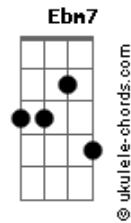

Hoze - Limão Cereja

tom:

B

Intro: B7M E7M
B7M E7M

(Aumenta o som, aê)

B7M
Ah, se um dia eu te contasse
E7M
O quanto a cabeça pesa
B7M
Ah, é muita coisa toda hora
E7M
Hoje eu acordei com pressa

B7M
Tem dia que eu acordo feliz
E7M

B7M
Tem dia que eu acordo querendo matar a primeira pessoa que eu
ver
E7M
Mas eu não faria isso com você

B7M
Então por que você faz comigo?
Será que é o meu destino
E7M
Sempre encontrar alguém que me trata como lixo

B7M
Você faz minha cabeça
Me deixa tão perdido
E7M
E eu fico só aqui pensando se é inferno ou paraíso

B7M E7M
Tem dia de limão, dia de cereja
Nós dois juntos debaixo da laranjeira
B7M E7M
Um suco de limão, um copo de cerveja
É contigo é sempre um giro na roleta

Ebm7
Mas quando é doce, é doce, é doce
Dbm7
Mas quando é doce, é doce, é doce
Ebm7
Quando é doce, é doce, é doce
E7M Gb7

Acordes

Você é

B7M E7M
Limão cereja, só quero mais
B7M E7M
Doce azeda, me satisfaz
B7M E7M
Faz minha cabeça me deixa em paz
Ebm7 Abm7 Bbm7
Ela é chama acesa
E7M B7M
Limão cereja

[Interlúdio] B7M E7M
B7M E7M

B7M
Ah, se um dia eu te contasse
Dbm7
Mas eu já falei demais

Ebm7
Te confesso tô cansado de viver no leva e traz
Dbm7
Seu gosto de limão tá queimando a minha boca
(Queima a minha boca)

Ebm7
Ah, eu sempre queimo a língua
Dbm7
E no fim eu peço mais
E sempre na hora de embora
Ebm7

Seu lado cereja sai
E7M Gb7
E deixa tudo doce, doce, doce

(Gb7 E7M Ebm7 Dbm7)

B7M E7M
Limão cereja, só quero mais
B7M E7M
Doce azeda, me satisfaz
B7M E7M
Faz minha cabeça me deixa em paz
Ebm7 Abm7 Bbm7
Ela é chama acesa
E7M B7M
Limão cereja

[Final] B7M E7M
B7M E7M