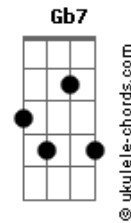

Hoze - Limão Cereja

tom:

B

Intro: B7M E7M
B7M E7M

(Aumenta o som, aê)

B7M
Ah, se um dia eu te contasse
E7M
O quanto a cabeça pesa
B7M
Ah, é muita coisa toda hora
E7M
Hoje eu acordei com pressa

B7M
Tem dia que eu acordo feliz
E7M

B7M
Tem dia que eu acordo querendo matar a primeira pessoa que eu
ver
E7M
Mas eu não faria isso com você

B7M
Então por que você faz comigo?
Será que é o meu destino
E7M
Sempre encontrar alguém que me trata como lixo

B7M
Você faz minha cabeça
Me deixa tão perdido
E7M
E eu fico só aqui pensando se é inferno ou paraíso

B7M E7M
Tem dia de limão, dia de cereja
Nós dois juntos debaixo da laranjeira
B7M E7M
Um suco de limão, um copo de cerveja
É contigo é sempre um giro na roleta

Ebm7
Mas quando é doce, é doce, é doce
Dbm7
Mas quando é doce, é doce, é doce
Ebm7
Quando é doce, é doce, é doce
E7M Gb7

Acordes

Você é

B7M E7M
Limão cereja, só quero mais
B7M E7M
Doce azeda, me satisfaz
B7M E7M
Faz minha cabeça me deixa em paz
Ebm7 Abm7 Bbm7
Ela é chama acesa
E7M B7M
Limão cereja

[Interlúdio] B7M E7M
B7M E7M

B7M
Ah, se um dia eu te contasse
Dbm7
Mas eu já falei demais

Ebm7
Te confesso tô cansado de viver no leva e traz
Dbm7
Seu gosto de limão tá queimando a minha boca
(Queima a minha boca)

Ebm7
Ah, eu sempre queimo a língua
Dbm7
E no fim eu peço mais
E sempre na hora de embora
Ebm7

Seu lado cereja sai
E7M Gb7
E deixa tudo doce, doce, doce

(Gb7 E7M Ebm7 Dbm7)

B7M E7M
Limão cereja, só quero mais
B7M E7M
Doce azeda, me satisfaz
B7M E7M
Faz minha cabeça me deixa em paz
Ebm7 Abm7 Bbm7
Ela é chama acesa
E7M B7M
Limão cereja

[Final] B7M E7M
B7M E7M