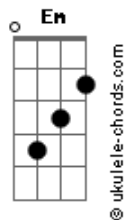

Hugo e Guilherme - Conveniência

tom:

G

Tom: G

Intro: G C D Em C

[Primeira Parte]

Am C
Olha só onde eu fui te encontrar não teve um pior lugar
G D
No posto, naquela conveniência você tava lá
Am C
Comprando chiclete, duas cervejas e um cigarro
G D
E tinha alguém do lado de fora esperando no carro

[Segunda Parte]

Am
Será que não lembra mais da gente?
C
Nem me olhou quando passou na frente
G D
Enlouqueci naquela hora

[Pré-Refrão]

Am
Achei que seria diferente
C
Entendi o porquê ta ausente
Em Bm D
E você nem aí, só entrou no carro e foi embora

[Refrão]

G C G
Eu só mandei mensagem, amor

Pra saber se tá tudo bem
D
Se não tá com saudade eu tô

Me responde, o seu coração é de quem? Em

Pode tentar fazer ciúmes que eu não ligo C
D G
A gente é caso velho é amor antigo

C G
Eu só mandei mensagem, amor

Pra saber se tá tudo bem
D
Se não tá com saudade eu tô

Me responde, o seu coração é de quem? Em

Acordes

Pode tentar fazer ciúmes que eu não ligo C
A gente é caso velho é amor antigo G D