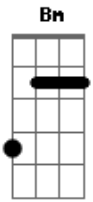

© ukulele-chords.com