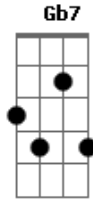

© ukulele-chords.com