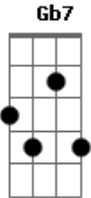

© ukulele-chords.com