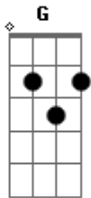

© ukulele-chords.com