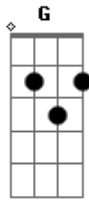

Humberto e Ronaldo - A Uma Ex Atrás

tom: Dm

A uma ex atrás Dm

Eu ainda acreditava no amor F

A uma ex atrás C

Um eu te amo que eu ouvia ainda tinha valor Dm

Eu ainda era pessoa que precisava de outra F

Eu ainda colocava o coração C

Quando tirava a roupa G

Dm

E aqui na minha boca G

Só tinha uma boca Dm

A uma ex atrás

Eu não trocava a faculdade por buteco F

Não vivia nos peteco C

A uma ex atrás

A minha boca era um pouquinho mais comportada G

Minha cama era parada Dm

A uma ex atrás F

Eu não era essa tranqueira, bagaceira que não ama mais G

Acordes

© ukulele-chords.com

© ukulele-chords.com

© ukulele-chords.com