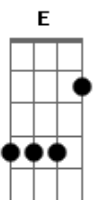

Hysteric Blue - Cocktail

tom:
E (forma dos acordes no tom de C)
Capostrate na 4ª casa

?????F G C
Kawaita nodo ni nagashikonda amai kaori
F Em A
Kokoro ga tsugi kara tsugi e to afuredasu
(F C)
(F C)

F G C
Sakkaabooru wo zutto oikaketeru you na
F Em Am
Ano koro to onaji hitomi de mitsumenaide
F G C
Sannenme no ofisu wa tokku ni narekitte
F Em A
Kawari ni atashi wa nanika wo nakushita no
F G A
Kekkon wo batsu geemu mitai ni iu otonatachi
F G A
Sonna n ja yume sae mirenai kodomo da shi
F G C
Atashi ga suki ni natta kurai no hito dakara
F Em Am
Anata ga eranda kanojo wa kitto suteki
F G A
Nan datte iiatteta tooi hi no futari
F G A
Chotto gikochi nakatta koi no soudan mo
F Dm C
Ima dewa chanto dekiru toshi ni natta
F Em Dm C

Acordes

© ukulele-chords.com