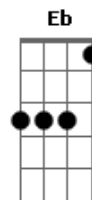

© ukulele-chords.com

Minna shiawase da to ii na negau hodo
F Em Dm C
Dan'na to futari totta hagaki fuete kuru
F Em Dm C
Gonen mae kokoro no soko kara hoshikatta
F Em Dm C
Anata no kodomo ni atashi no omokage wa nai

(F Em)
(F Em A)
(F Em)
(F Em A)

F G A
Koi datte yume datte takusan aru noni
F G A
Kyou datte ano hito oshi ga dekitereba
F Dm C
Katei no you na iiwake ga muda ni fueta
F Em Dm C
Tsurai koto kanashii koto wo nigetakute
F Em Dm C
Amai kakuteru ni oboreta yoru wa iranai
F Em Dm C
Tsurai koto kanashii koto ni mukiatta
F Em Dm C
Nagai kakutou ni atashi wa mata nigeru
F Em Dm C Dm Eb Em
Ichinichi wo konna ni nagaku kanjiru noni
F Em Dm C
Ichinen ga konna ni hayaku sugite shimau
F Em Dm C
Ichinen wo konna ni hayaku kanjiru noni
F Em Dm C
Isshou wo donna ni umaku ikireru deshou