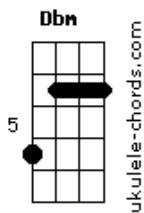

Icaro e Gilmar - Logo Logo (part. Hugo e Guilherme)

tom:

Dbm (forma dos acordes no tom de **Bm**)

Capostrate na 2ª casa

Intro: **Bm G D Em**

[Primeira Parte]

Bm G Não conta com o meu coração **D**
A Bm G Se a sua intenção é entrar só pra olhar **D**
Em Bm Tipo loja em promoção

[Pré-Refrão]

G D Você me prova mas nunca leva
A Bm Me usa e deixa em cima do balcão
G D Bebendo muito, dormindo pouco
A Esperando a sua próxima decepção

[Refrão]

Bm G Porque eu sei que logo logo cê larga

Acordes

D Logo logo cê volta
A E me deixa de novo louco querendo você
Bm G E logo logo eu te atendo
D E logo logo tá tendo
Em Seu corpo moreno pronto pra me fazer
Bm Sofrer

G E logo logo cê larga
D E logo logo cê volta
A Bm E me deixa de novo louco querendo você
G E logo logo eu te atendo
D E logo logo tá tendo
Em Seu corpo moreno pronto pra me fazer
Bm Sofrer