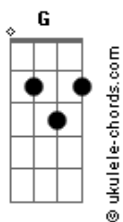

Icaro e Gilmar - Logo Logo (part. Hugo e Guilherme)

tom:

Dbm (forma dos acordes no tom de **Bm**)

Capostrate na 2ª casa

Intro: **Bm G D Em**

[Primeira Parte]

Bm G Não conta com o meu coração **D**
A Bm G Se a sua intenção é entrar só pra olhar **D**
Em Bm Tipo loja em promoção

[Pré-Refrão]

G D Você me prova mas nunca leva
A Bm Me usa e deixa em cima do balcão
G D Bebendo muito, dormindo pouco
A Esperando a sua próxima decepção

[Refrão]

Bm G Porque eu sei que logo logo cê larga

Acordes

D Logo logo cê volta
A E me deixa de novo louco querendo você
Bm G E logo logo eu te atendo
D E logo logo tá tendo
Em Seu corpo moreno pronto pra me fazer
Bm Sofrer

G E logo logo cê larga
D E logo logo cê volta
A Bm E me deixa de novo louco querendo você
G E logo logo eu te atendo
D E logo logo tá tendo
Em Seu corpo moreno pronto pra me fazer
Bm Sofrer