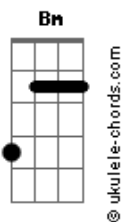

Icaro e Gilmar - Logo Logo (part. Hugo e Guilherme)

tom:

Dbm (forma dos acordes no tom de **Bm**)

Capostrate na 2ª casa

Intro: **Bm G D Em**

[Primeira Parte]

Bm G Não conta com o meu coração **D**
A Bm G Se a sua intenção é entrar só pra olhar **D**
Em Bm Tipo loja em promoção

[Pré-Refrão]

G D Você me prova mas nunca leva
A Bm Me usa e deixa em cima do balcão
G D Bebendo muito, dormindo pouco
A Esperando a sua próxima decepção

[Refrão]

Bm G Porque eu sei que logo logo cê larga

Acordes

D Logo logo cê volta
A E me deixa de novo louco querendo você
Bm G E logo logo eu te atendo
D E logo logo tá tendo
Em Seu corpo moreno pronto pra me fazer
Bm Sofrer

G E logo logo cê larga
D E logo logo cê volta
A Bm E me deixa de novo louco querendo você
G E logo logo eu te atendo
D E logo logo tá tendo
Em Seu corpo moreno pronto pra me fazer
Bm Sofrer