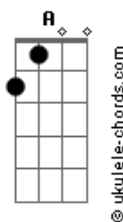

Icaro e Gilmar - Logo Logo (part. Hugo e Guilherme)

tom:

Dbm (forma dos acordes no tom de **Bm**)

Capostrate na 2ª casa

Intro: **Bm G D Em**

[Primeira Parte]

Bm G Não conta com o meu coração **D**
A Bm G Se a sua intenção é entrar só pra olhar **D**
Em Bm Tipo loja em promoção

[Pré-Refrão]

G D Você me prova mas nunca leva
A Bm Me usa e deixa em cima do balcão
G D Bebendo muito, dormindo pouco
A Esperando a sua próxima decepção

[Refrão]

Bm G Porque eu sei que logo logo cê larga

Acordes

D Logo logo cê volta
A E me deixa de novo louco querendo você
Bm G E logo logo eu te atendo
D E logo logo tá tendo
Em Seu corpo moreno pronto pra me fazer
Bm Sofrer

G E logo logo cê larga
D E logo logo cê volta
A Bm E me deixa de novo louco querendo você
G E logo logo eu te atendo
D E logo logo tá tendo
Em Seu corpo moreno pronto pra me fazer
Bm Sofrer