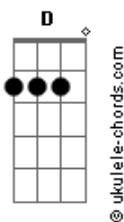

Icaro e Gilmar - Logo Logo (part. Hugo e Guilherme)

tom:

Dbm (forma dos acordes no tom de **Bm**)

Capostrate na 2ª casa

Intro: **Bm G D Em**

[Primeira Parte]

Bm G Não conta com o meu coração **D**
A Bm G Se a sua intenção é entrar só pra olhar **D**
Em Bm Tipo loja em promoção

[Pré-Refrão]

G D Você me prova mas nunca leva
A Bm Me usa e deixa em cima do balcão
G D Bebendo muito, dormindo pouco
A Esperando a sua próxima decepção

[Refrão]

Bm G Porque eu sei que logo logo cê larga

Acordes

D Logo logo cê volta
A E me deixa de novo louco querendo você
Bm G E logo logo eu te atendo
D E logo logo tá tendo
Em Seu corpo moreno pronto pra me fazer
Bm Sofrer

G E logo logo cê larga
D E logo logo cê volta
A Bm E me deixa de novo louco querendo você
G E logo logo eu te atendo
D E logo logo tá tendo
Em Seu corpo moreno pronto pra me fazer
Bm Sofrer