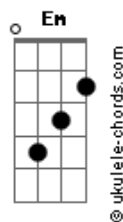

Icaro e Gilmar - Logo Logo (part. Hugo e Guilherme)

tom:

Dbm (forma dos acordes no tom de **Bm**)

Capostrate na 2ª casa

Intro: **Bm G D Em**

[Primeira Parte]

Bm G Não conta com o meu coração **D**
A Bm G Se a sua intenção é entrar só pra olhar **D**
Em Bm Tipo loja em promoção

[Pré-Refrão]

G D Você me prova mas nunca leva
A Bm Me usa e deixa em cima do balcão
G D Bebendo muito, dormindo pouco
A Esperando a sua próxima decepção

[Refrão]

Bm G Porque eu sei que logo logo cê larga

Acordes

D Logo logo cê volta
A E me deixa de novo louco querendo você
Bm G E logo logo eu te atendo
D E logo logo tá tendo
Em Seu corpo moreno pronto pra me fazer
Bm Sofrer

G E logo logo cê larga
D E logo logo cê volta
A Bm E me deixa de novo louco querendo você
G E logo logo eu te atendo
D E logo logo tá tendo
Em Seu corpo moreno pronto pra me fazer
Bm Sofrer