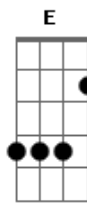

© ukulele-chords.com