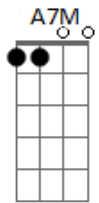

Igor Felix - Uma Vida Séria

tom:

Db (forma dos acordes no tom de B)

Capostrate na 2ª casa

Ter e não ser A E
 Ver e não crer Gbm A
 Ser tocado e não ver transformação A E Gbm
 Sincera conversão D

Mudança de Rota Bm

Deus bate na porta E

Acordes

Pareço não ouvir sua voz D
 Seu toque, seus passos Bm
 Não, não cabem na caixinha que eu criei Gbm E D
 Preciso voltar e viver E
 Uma vida séria com você A7M D
 Consumir meus dias pelas almas A Bm
 Morrer pra que, vivas em mim A
 Isso é o que me importa, essa é minha decisão Bm E