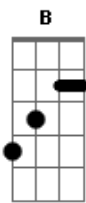

© ukulele-chords.com