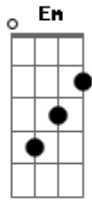

Igor Roque - Como Será o Amanhã

tom: C

O meu amanhã ^F
 Não pertence a mim, eu sei ^{C7} ^{Dm}
 Já está nas mãos de Deus ^{Am}
 E ele irá fazer o melhor ^{Em}

Como ele sempre faz ^F
 Sempre me abençoou ^F ^C ^{Dm}
 Mesmo quando eu infiel ^{Am}
 O seu amor nunca falhou ^C
 O amanhã não cabe a nós ^{Dm}

E| -15-----15-----15-----|

Acordes

© ukulele-chords.com

© ukulele-chords.com

© ukulele-chords.com

© ukulele-chords.com

© ukulele-chords.com

© ukulele-chords.com