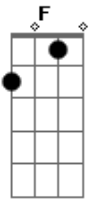

© ukulele-chords.com

© ukulele-chords.com