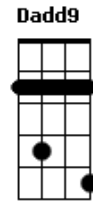

ukulele-chords.com