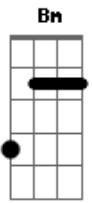

Igor Roque - Existe Uma Saída

tom:
 Gbm (forma dos acordes no tom de Em)
 Capotraste na 2ª casa

Sei o que é andar sozinho
 Sei a sensação que da
 Analisar a vida, e considerar
 Que não vale mais a pena
 E vem na nossa mente, ideias perigosas

Existe uma saída
 Existe uma saída
 Existe um caminho, e uma verdade
 A verdadeira vida pra você
 Existe uma saída
 Existe uma saída
 Existe um caminho, e uma verdade
 A verdadeira vida

Acordes

© ukulele-chords.com