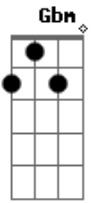

Igor Roque - Existe Uma Saída

tom:
 Gbm (forma dos acordes no tom de Em)
 Capotraste na 2ª casa

Sei o que é andar sozinho
 Sei a sensação que da
 Analisar a vida, e considerar
 Que não vale mais a pena
 E vem na nossa mente, ideias perigosas

Existe uma saída
 Existe uma saída
 Existe um caminho, e uma verdade
 A verdadeira vida pra você
 Existe uma saída
 Existe uma saída
 Existe um caminho, e uma verdade
 A verdadeira vida

Acordes

© ukulele-chords.com