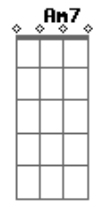

© ukulele-chords.com