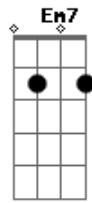

© ukulele-chords.com