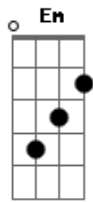

© ukulele-chords.com