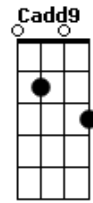

ukulele-chords.com