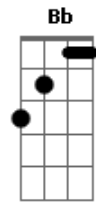

Igreja Batista Nova Jerusalém - Como a Águia

Tom: F

Intro: F C Dm Bb Dm Am Bb7 F

F F F
 Como a águia quero ir mais alto Senhor
 C
 Quero sentir teu vento soprando em mim
 Dm Gm F Bb
 Eu quero sobrevoar o que pode me entristecer
 Gm C F
 Confiando sempre no teu poder

F F F
 Acredito mesmo sem nada ver
 C
 Sei que meu Deus por mim tudo vai fazer,
 Dm Gm F
 Eu quero me entregar, me soltar
 Bb Bb
 Vou tirar o pé do chão e voar

F C Dm
 Além das alturas eu quero ir
 Bb Bb F
 Teus misterios descobrir
 C Dm
 Acima das nuvens vou voar
 Bb Gm Bb F
 Quero conhecer cada dia mais Senhor 2X
 Intro: F Am Bb F

F C Dm
 Além das alturas eu quero ir
 Bb Bb F
 Teus misterios descobrir
 C Dm
 Acima das nuvens vou voar
 Bb Gm Bb C Bm Am C Bm C
 Quero conhecer cada dia mais Senhor
 Bb Am Gm Bb Am Bb C Bm Am C Bm C
 Quero co nhe cer cada di a mais Senhor
 Bb Am Gm Bb Am Bb
 Quero co nhe cer cada di a mais Senhor

Final: (F Bb)3X F

Acordes

© ukulele-chords.com

© ukulele-chords.com

© ukulele-chords.com

© ukulele-chords.com

© ukulele-chords.com

© ukulele-chords.com