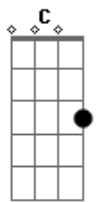

© ukulele-chords.com