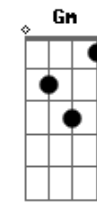

© ukulele-chords.com