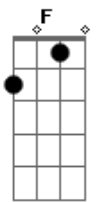

Igreja Batista Nova Jerusalém - Como a Águia

Tom: F

Intro: F C Dm Bb Dm Am Bb7 F

F F F
Como a águia quero ir mais alto Senhor
C
Quero sentir teu vento soprando em mim
Dm Gm F Bb
Eu quero sobrevoar o que pode me entristecer
Gm C F
Confiando sempre no teu poder

F F F
Acredito mesmo sem nada ver
C
Sei que meu Deus por mim tudo vai fazer,
Dm Gm F
Eu quero me entregar, me soltar
Bb Bb
Vou tirar o pé do chão e voar

F C Dm
Além das alturas eu quero ir
Bb Bb F
Teus misterios descobrir
C Dm
Acima das nuvens vou voar
Bb Gm Bb F
Quero conhecer cada dia mais Senhor 2X
Intro: F Am Bb F

Como a águia...

Gm F Bb Dm
Caminharei e não me cansarei
Gm F Bb Dm
Correrei e não desanimarei
Gm F
E com asas como aguia
Bb Dm Gm Bb
Com coragem renovado voarei

F C Dm
Além das alturas eu quero ir
Bb Bb F
Teus misterios descobrir
C Dm
Acima das nuvens vou voar
Bb Gm Bb F
Quero conhecer cada dia mais Senhor

F C Dm
Além das alturas eu quero ir
Bb Bb F
Teus misterios descobrir
C Dm
Acima das nuvens vou voar
Bb Gm Bb C Bm Am C Bm C
Quero conhecer cada dia mais Senhor
Bb Am Gm Bb Am Bb C Bm Am C Bm C
Quero co nhe cer cada di a mais Senhor
Bb Am Gm Bb Am Bb
Quero co nhe cer cada di a mais Senhor

Final: (F Bb)3X F

Acordes

© ukulele-chords.com