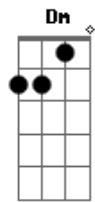

Igreja Batista Nova Jerusalém - Como a Águia

Tom: F

Intro: F C Dm Bb Dm Am Bb7 F

F F F
Como a águia quero ir mais alto Senhor
C
Quero sentir teu vento soprando em mim
Dm Gm F Bb
Eu quero sobrevoar o que pode me entristecer
Gm C F
Confiando sempre no teu poder

F F F
Acredito mesmo sem nada ver
C
Sei que meu Deus por mim tudo vai fazer,
Dm Gm F
Eu quero me entregar, me soltar
Bb Bb
Vou tirar o pé do chão e voar

F C Dm
Além das alturas eu quero ir
Bb Bb F
Teus misterios descobrir
C Dm
Acima das nuvens vou voar
Bb Gm Bb F
Quero conhecer cada dia mais Senhor 2X
Intro: F Am Bb F

Como a águia...

Gm F Bb Dm
Caminharei e não me cansarei
Gm F Bb Dm
Correrei e não desanimarei
Gm F
E com asas como aguia
Bb Dm Gm Bb
Com coragem renovado voarei

F C Dm
Além das alturas eu quero ir
Bb Bb F
Teus misterios descobrir
C Dm
Acima das nuvens vou voar
Bb Gm Bb F
Quero conhecer cada dia mais Senhor

F C Dm
Além das alturas eu quero ir
Bb Bb F
Teus misterios descobrir
C Dm
Acima das nuvens vou voar
Bb Gm Bb C Bm Am C Bm C
Quero conhecer cada dia mais Senhor
Bb Am Gm Bb Am Bb C Bm Am C Bm C
Quero co nhe cer cada di a mais Senhor
Bb Am Gm Bb Am Bb
Quero co nhe cer cada di a mais Senhor

Final: (F Bb)3X F

Acordes

© ukulele-chords.com

© ukulele-chords.com

© ukulele-chords.com

© ukulele-chords.com

© ukulele-chords.com

© ukulele-chords.com

© ukulele-chords.com

© ukulele-chords.com