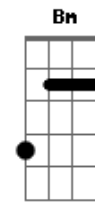

© ukulele-chords.com