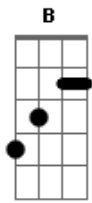

Igreja CMB - Secreto Jardim

tom:

Intro: G D A D

D A D A
 Minha nova vida está firmada no lugar
 D A D A
 Minha nova vida está escondida num lugar
 G D A
 Onde o inimigo não pode tocar
 G D A
 Os predadores não podem chegar
 G A
 Está vida está em Ti Jesus

C D C D
 Cordeiro Santo e ressuscitado, filho de Deus és exaltado

Acordes

© ukulele-chords.com

© ukulele-chords.com

© ukulele-chords.com

© ukulele-chords.com

© ukulele-chords.com

© ukulele-chords.com

© ukulele-chords.com

G D A G A
 Por tua morte na cruz tive acesso a esse lugar secreto

E A Dbm B
 Há um lugar, um esconderijo real

E A
 Lugar de intimidade e proteção

Dbm B A B E
 É o meu secreto Jardim

C D
 Por isso ventos e tempestades