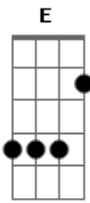

Igreja CMB - Secreto Jardim

tom:

Intro: G D A D

D A D A
 Minha nova vida está firmada no lugar
 D A D A
 Minha nova vida está escondida num lugar
 G D A
 Onde o inimigo não pode tocar
 G D A
 Os predadores não podem chegar
 G A
 Está vida está em Ti Jesus

C D C D
 Cordeiro Santo e ressuscitado, filho de Deus és exaltado

Acordes

© ukulele-chords.com

© ukulele-chords.com

© ukulele-chords.com

© ukulele-chords.com

© ukulele-chords.com

© ukulele-chords.com

© ukulele-chords.com

G D A G A
 Por tua morte na cruz tive acesso a esse lugar secreto

E A Dbm B
 Há um lugar, um esconderijo real

E A
 Lugar de intimidade e proteção

Dbm B A B E
 É o meu secreto Jardim

C D
 Por isso ventos e tempestades