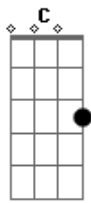

Igreja CMB - Secreto Jardim

tom:

Intro: G D A D

D A D A
 Minha nova vida está firmada no lugar
 D A D A
 Minha nova vida está escondida num lugar
 G D A
 Onde o inimigo não pode tocar
 G D A
 Os predadores não podem chegar
 G A
 Está vida está em Ti Jesus

C D C D
 Cordeiro Santo e ressuscitado, filho de Deus és exaltado

Acordes

© ukulele-chords.com

© ukulele-chords.com

© ukulele-chords.com

© ukulele-chords.com

© ukulele-chords.com

© ukulele-chords.com

© ukulele-chords.com

G D A G A
 Por tua morte na cruz tive acesso a esse lugar secreto

E A Dbm B
 Há um lugar, um esconderijo real

E A
 Lugar de intimidade e proteção

Dbm B A B E
 É o meu secreto Jardim

C D
 Por isso ventos e tempestades