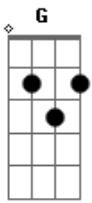

Igreja CMB - Secreto Jardim

tom:

Intro: G D A D

D A D A
 Minha nova vida está firmada no lugar
 D A D A
 Minha nova vida está escondida num lugar
 G D A
 Onde o inimigo não pode tocar
 G D A
 Os predadores não podem chegar
 G A
 Está vida está em Ti Jesus

C D C D
 Cordeiro Santo e ressuscitado, filho de Deus és exaltado

Acordes

© ukulele-chords.com

© ukulele-chords.com

© ukulele-chords.com

© ukulele-chords.com

© ukulele-chords.com

© ukulele-chords.com

© ukulele-chords.com

G D A G A
 Por tua morte na cruz tive acesso a esse lugar secreto

E A Dbm B
 Há um lugar, um esconderijo real

E A
 Lugar de intimidade e proteção

Dbm B A B E
 É o meu secreto Jardim

C D
 Por isso ventos e tempestades