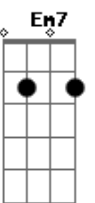

© ukulele-chords.com