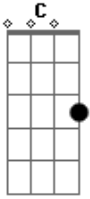

Igreja Cristã Maranata - Entrei No Tempo de Deus

Tom: C

Entre no tempo de Deus

Já vivo a eternidade, você também pode entrar (pode entrar)
Ser participante como eu, o Pai lhe revelará

A eternidade!
0 meu tempo era contado para a morte, mais a prouve ao Pai
Enviar seu filho, e hoje eu vivo já
A eternidade
A eternidade

Acordes

© ukulele-chords.com