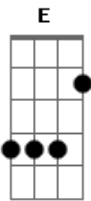

© ukulele-chords.com