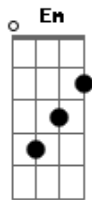

© ukulele-chords.com