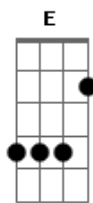

Igreja Em Paragominas - A Comunhão da Vida

tom:

E

Intro: E Aadd9 Badd9

Eadd9 Aadd9
Nasci de Deus e tenho Sua vida
Dbm Badd9 Aadd9 Badd9
Se nela permaneço, vou amar
Eadd9 Aadd9
Agora em mim habita o Invisível
Dbm Badd9 Aadd9
Que privilégio: O posso expressar!

Eadd9 Aadd9
Na igreja, como vivo organismo
Dbm Badd9 Aadd9 Badd9
A vida eterna pode circular
Badd9 Gbm E
Na plena unidade do Espí'rito
Aadd9 Badd9
Deus pode a nós, seus membros, vincular

[Refrão]

E Gbm Abm Aadd9 Badd9 Dbm
Bom é te amar, querido irmão
Aadd9 Badd9 E
Vamos avançar em comunhão
E Gbm Abm Aadd9 Badd9 Dbm
Bom é te amar, querido irmão
Aadd9 Badd9 E
Vamos avançar em comunhão

[Ponte]

Aadd9
Nos leva a na verdade sempre andar
Badd9
Senhor
Abm Dbm
A perder o medo, nos lançar no amor
Aadd9 Badd9
De perto, Te seguir, Sempre Te ouvir
Dbm Badd9
Nunca duvidar

Acordes