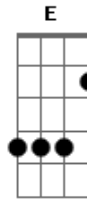

© ukulele-chords.com