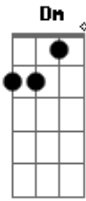

© ukulele-chords.com