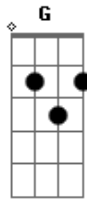

© ukulele-chords.com