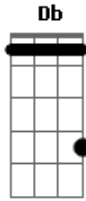

© ukulele-chords.com