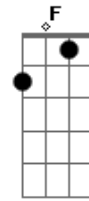

© ukulele-chords.com