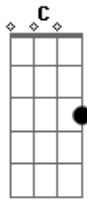

Igreja Em Paragominas - Amigo de Deus

tom:
C

Intro: C B Am C Db Dm

C Dm G
Deus um dia me chamou
C G C
Seu amigo hoje sou
Am E F
E pra sempre onde for
Dm G C

Estarei com meu senhor

C Dm G
Quero nele sempre crer
C G C
E a ele obedecer
Am E F
Vou em Cristo descansar
Dm G C
Boa terra é meu lugar
Am E F
Vou em Cristo descansar
Dm G C
Boa terra é meu lugar

Acordes