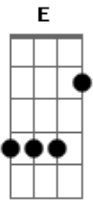

Igreja Em Paragominas - Carta Viva

tom:
A

Intro: A7M Dbm D E
A7M Am F E

A7M Dbm7 D7M A
Carta viva, sim, quero ser Senhor
Bm7 D E E
Te expressar, Te ministrar em todo lugar
A7M Dbm7 D7M
Cristo, então, será lido por meio
A
De mim

Bm D E E

Acordes

© ukulele-chords.com