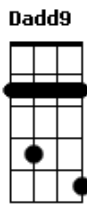

ukulele-chords.com