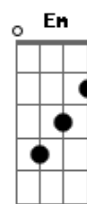

© ukulele-chords.com