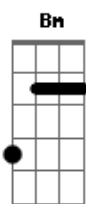

© ukulele-chords.com