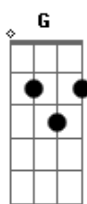

Igreja Em Paragominas - Cúmplice

tom:

G

Intro: Cadd9 G Am Bm G

G Cadd9 D G
Eu ouço a tua voz, a me guiar
G Cadd9 D G
Em meio a escuridão me faz brilhar
G Cadd9 D Em
Sou cúmplice de cada verbo teu
Cadd9 G D
Dedico meu amor a teu falar, ó Deus

G Cadd9 D G
Até a alva vir, trazendo o sol
G Cadd9 D G
O brilho da palavra é meu farol

G Cadd9 D Em
Se busco tua estima e atenção
D G D
É tua voz a bússola que aponta direção

[Refrão]

G G D Gadd9
Aonde devo ir E onde devo estar
C Em Cadd9 D
Se devo prosseguir E como devo
Em D
Ca-mi-nhar
G Gadd9 D G
É onde quero estar, Aonde quero ir
Cadd9 Dadd9 Cadd9 D
Do Teu falar sou cúmplice

Acordes

© ukulele-chords.com