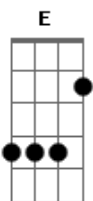

Igreja Em Paragominas - Longe Estava Eu

tom:

E

Intro: Dbm B E A Dbm B E A

Eadd9 Eadd9 Gbm
 Longe estava eu ,longe estava eu distante de ti
 Eadd9 Gbm B
 Servindo tão somente a mim meu senhor

[Refrão]

Aadd9 Aadd9 E Gbm
 De novo eu me dou a ti ,entrego o meu coração
 Dbm Aadd9 Gbm B Dbm A E
 Meu ser ,meus bens ,sou teu só teu senhor

Eadd9 Eadd9 Gbm
 Longe estava eu ,longe estava eu distante de ti
 Eadd9 Gbm B
 Servindo tão somente a mim meu senhor

Eadd9 Eadd9 Gbm

Acordes

© ukulele-chords.com

© ukulele-chords.com

© ukulele-chords.com

© ukulele-chords.com

© ukulele-chords.com

© ukulele-chords.com

© ukulele-chords.com

Mas tua doce voz ,e olhos de amor me fazem lembrar
 B Dbm B
 O qual amável és senhor ,Jesus

[Refrão]

Aadd9 Aadd9 E Gbm
 De novo eu me dou a ti ,entrego o meu coração
 Dbm Aadd9 Gbm B
 Meu ser ,meus bens ,sou teu só teu senhor