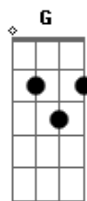

Igreja Em Paragominas - O Homem No Centro da Criação

tom:

Bm

Intro: Bm D A Em
Bm D A Em
Bm D A Em

Bm D A
Como centro de toda criação

Em Bm
O homem Tu criaste
D A Em
Para juntos o mundo governar

Bm D
Mas então o pecado entrou

A Em Bm
E o homem enfim caiu
D A
E perdeu a presença do seu Deus

G A Bm
Mesmo assim tinhas um plano para resgatar

D G
O homem que Tu tanto amaste
A Bm D

E de vez recuperar Teu plano original

G A Bm
E por mim toda honra e toda gloria

A Em
E para traz não olharei

G A
Pois eu sei que mais a frente Tu

Bm
Esperas por mim

Acordes

© ukulele-chords.com

© ukulele-chords.com

© ukulele-chords.com

© ukulele-chords.com