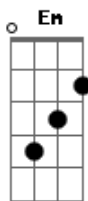

Igreja Em Paragominas - O Homem No Centro da Criação

tom:

Bm

Intro: Bm D A Em
Bm D A Em
Bm D A Em

Bm D A
Como centro de toda criação

Em Bm
O homem Tu criaste
D A Em
Para juntos o mundo governar

Bm D
Mas então o pecado entrou

A Em Bm
E o homem enfim caiu
D A
E perdeu a presença do seu Deus

G A Bm
Mesmo assim tinhas um plano para resgatar

D G
O homem que Tu tanto amaste
A Bm D

E de vez recuperar Teu plano original

G A Bm
E por mim toda honra e toda gloria

A Em
E para traz não olharei

G A
Pois eu sei que mais a frente Tu

Bm
Esperas por mim

Acordes

© ukulele-chords.com

© ukulele-chords.com

© ukulele-chords.com

© ukulele-chords.com