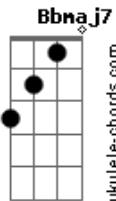

Igreja Em Santana Ap - Eu Sou do Alto

tom:

Intro: F C Gm Dm
F C Gm A

Eu sou do alto, eu sou de cima

Não me fascina - lar terrenal

É meu caminho ser peregrino

E meu destino - celestial

Ser em vitória, levado à Glória

Oh! Minha história é eternal!

Sou alma vivente, mas sou diferente

Um recipiente repleto de Deus!

[Refrão]

Deus me separou Para ser só Dele

E também chamou Pra viver com Ele

Me Santificou, Há de me remir

Bb7M A Dm Gm C

E na Gloria em Si, Me introduzir

O mundo inteiro é passageiro

Embora o vejo - é temporal

Estou focado no que é do alto

Na dimensão espiritual

Irei à Glória, oh! Que vitória!

Que bela história - fenomenal!

Sou alma vivente mas sou diferente

Um recipiente repleto de Deus!

[Refrão]

Deus me separou Para ser só Dele

E também chamou Pra viver com Ele

Me Santificou, Há de me remir

Bb7M A Dm Gm C

E na Gloria em Si, Me introduzir

Acordes

© ukulele-chords.com