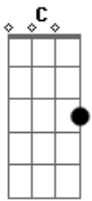

 C D Em
 Eu vivo pela fé não por mim mesmo
 G C
 Nem no que vejo
 D Em G C
 Eu sigo os passos do meu senhor
 D Em G

Vivo a fé que move os altos montes

C D Em G
 Eu não temerei o mal

--- C D Em G

C D Em
 Meu socorro vem de ti

C D Em
 Meu refúgio é o senhor

C G
 Eu descanso em ti

Em D
 Eu confio em ti

C G
 És meu senhor

Em D
 És meu senhor

---- C G Em D

Acordes

© ukulele-chords.com