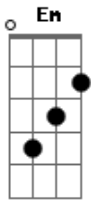

© ukulele-chords.com