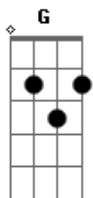

G D
Já não ouço mais a sua voz
C
Você não tem mais tempo para vir aqui
Em D
Tá tão ocupado com as suas coisas
C
Que se esqueceu de Mim
G
Mas se precisar de um ombro pra chorar
C
Ainda Vou estar naquele lugar
Em D C
Onde você buscava e Eu ia te encontrar, Meu filho

C G
No santo lugar eu quero Te encontrar
D Em
Sara suas feridas e te perdoar
C G

Lá naquela cruz morri em seu lugar
D C
Filho, nada irá me impedir de te amar

Filho, Eu dei minha vida por você
Am G D
E Eu não te fiz para viver assim tão longe, meu filho
Em
Filho, Eu inspirei o compositor
C
Pus essa canção nos lábios do cantor
G D
Só pra te dizer, te amo
Am Em G D
Amo você, amo você
Am Em G D
Amo você, Meu filho amado, amo você
Am Em G D
Amo você, amo você, meu filho, meu filho
Am Em G D
Amo você, te amo tanto, eu te amo tanto meu filho
C G
No santo lugar eu quero Te encontrar
D Em
Sara suas feridas e te perdoar
C G
Lá naquela cruz morri em seu lugar
D C
Filho, nada irá me impedir de te amar

G D
Lembra quando estava por um fio pra desistir?
Em
E quando faltou isso aqui pra você cair?
D C
E mesmo assim você tentou mais uma vez
C
Era a mão de Deus
G
Era a mão de Deus
D
Segurando a sua mão pra não cair
Em
Você não veio até aqui pra desistir
D C
Então não tem porque chorar, volte a sorrir
D C G
Era a mão de Deus e vai ser sempre assim

[Final]
D
Era a mão de Deus
Em
Era a mão de Deus
D C D G
É a mão de Deus e vai ser sempre assim

Acordes

© ukulele-chords.com