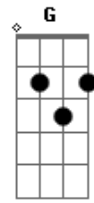

© ukulele-chords.com