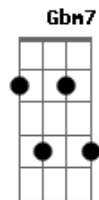

© ukulele-chords.com