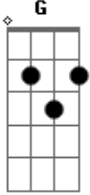

# Ilmar Quintanilha - Ventre de Fogo

tom:

Intro: G D Em7 Cadd9 G

Eu fui gerado, pela Imaculada  
Cadd9

## Acordes

© ukulele-chords.com

© ukulele-chords.com

© ukulele-chords.com

ukulele-chords.com

No ventre de fogo, fogo, fogo, fogo

Eu quero mais do que já vivi  
Em7

Não posso parar de queimar