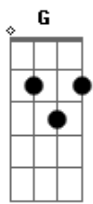

IMAFE Music - Transforma-me

tom:

Intro: F C Dm C
F C Am G
Dm G G

C Em F
Um dia de festa, alegria e emoção
Am Em F
Chegando Maria, a má notícia trouxe então
Dm C F
O vinho acabou e a alegria consigo se foi
Dm C G
Acabou! Então o que fazer?

F
Tragam-me as talhas
Am
Haverá transformação
Dm Am G
Água em vinho, hoje, contemplarão

C G
Transforma-me, muda meu coração
Dm
Eu necessito de transformação
F G
Faz a água em vinho
(F C Am G)

F
Tragam-me as talhas
Am
Haverá transformação
Dm Am G
Água em vinho, hoje, contemplarão

F
Tragam-me as talhas
Am Bb
Haverá transformação
F G
Água em vinho, hoje, contemplarão

Acordes

© ukulele-chords.com