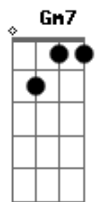

© ukulele-chords.com