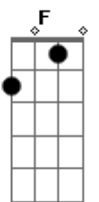

© ukulele-chords.com