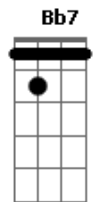

© ukulele-chords.com