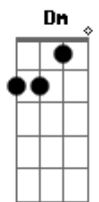

Imaginasamba - Fetiche

Tom: F

Intro: Am7 C Gm7 Bb7 Gm7 F7 C Gm7 Am7 Bm7- E7

Am7 Dm
Agora que estamos só nós dois
Porque vamos deixar para depois
F7 Dm
Se o teu corpo tá pedindo
Bm7- E7
Pra quê continuar fugindo?
Am7
Se eu quero e você quer tá tudo bem
Dm
Nós não devemos nada pra ninguém
F7 Dm
O amor vai sempre ser bem vindo
Bm7- E7 F7
Mas toda vez que está fluindo você desiste
C
E diz que não se entrega e põe limites
Am7 Dm
Mas seu corpo nega e não desiste
F
Quando a gente se pega,

Am7 E7
Quando a paixão te cega e te faz delirar
F7
Já é fetiche
C Am7
Te levar pra cama, admite o seu corpo me chama
Dm F Bm7- E7
Para com esse drama e deixa incendiar
Am7 Gm7
Amor, eu tô pegando fogo
Am7
Que tal mudar as regras desse jogo?
Dm Dm F
Cansei de ser santinho, de ficar só no beijinho
D E7
Eu vou avançar o sinal
Am7 Gm7
Amor, eu tô pegando fogo
Am7
Que tal mudar as regras desse jogo?
Dm F
Vem, me excita, se esfrega no meu peito,
D E7
Me deixa daquele jeito que na hora h..

Acordes

© ukulele-chords.com