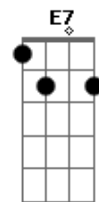

© ukulele-chords.com