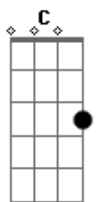

© ukulele-chords.com