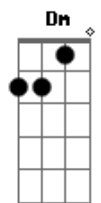

Imaginasamba - Mais Tempo Pra Você

Tom: A

Intro: A7 // Dm // D // Bm7/11 // E //

A7 A A A
Que susto que eu levei...quando você...pediu um tem...po...

A7 Dm Dbm7 Db7
Por um momento achei...ter acaba...do o sentimen...to...

Gbm Gbm7 Bm
A tua solidão...eu não...podia ver...

E7 Bm7/11 E
Não vi que o meu tempo...era pouco pra você...

A7 A A
Querendo construir...um bom futu...ro pra nós do...is

E7 Dbm7 G#m7- Db7
Eu quase destruí...o que nós te...mos de mais lin...do...

Gbm Gbm7 Bm
Agora deixo os...meus compromi...sos pra depo...is...

E7 E7 A/7 Gb7
Pra poder ficar mais...tem...po conti...go...

Bm Bm7 Bm7 Bm7 Gb7

Pode...mos sair...ir ao cine...ma e mais ain...da...

Dbm Gb7 A7
Buscar emoção...nas coisas ma...is simples da vi...da...

Dm Bm7 E7
Com certeza acender...nossa paixão.....

A7 Dbm7 Bm7 Dbm7
De ho..je em..dian...te.... vou viver mais pra você....

Gbm Gbm7 Bm7 E7
Vou deixar meu coração.....te entender.....

A7 Dbm7 Bm7 Dbm7
(Refrão)

De ho..je em..dian...te.... vou viver mais pra você....

Bm E { INTRODUÇÃO, depois
volta no }

Vou deixar meu coração.....te entender.....

OBS: O que está entre colchetes é "OPCIONAL"

Acordes

© ukulele-chords.com