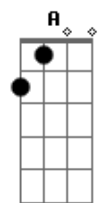

© ukulele-chords.com

© ukulele-chords.com