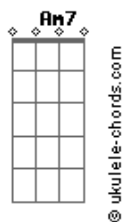

© ukulele-chords.com