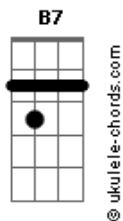

© ukulele-chords.com