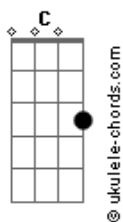

© ukulele-chords.com