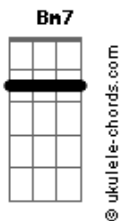

© ukulele-chords.com