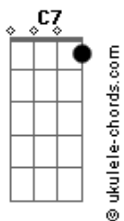

© ukulele-chords.com