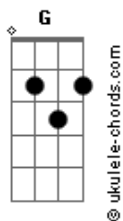

© ukulele-chords.com