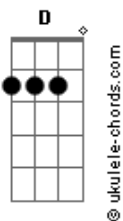

Em7 Em C7
 Se era só mais uma transa
 B7/b9 Em7
 Devia ter feito melhor
 Em Dbm7/b5
 Vai e não me deixa lembranças
 B7/b9
 Me viro só

Em7
 Pega tuas coisas
 Bm7
 Cruza essa porta
 Am7 G
 Sei que o teu coração não tem dono

Cm G D
 Pra viver um amor assim não tô pronto

Em7
 Quer liberdade
 Bm7
 E eu sentimento
 Am7 G
 Pelo visto você não me merece
 C7 D
 Quem me dera se você soubesse
 Am7 Bm7 C7 (C)
 Que pra mim
 Eb7 Em7
 Desse jeito louco não funciona
 G7 C7
 Tem que ser intenso além da cama
 B7/b9 Em7 Em
 Mas você não reconhece
 C7
 Sendo assim
 Eb7 Em7
 É melhor parar com o fingimento
 Em Dbm7/b5
 Ninguém tá aqui pra perder tempo
 B7/b9 Em7 Em
 Me assume ou me esquece

Obs : O acorde C7 é pra ser executado com a pestana na 3ª casa do violão, e o acorde de Em7, pode ser executado com pestana na 7ª casa

Acordes

© ukulele-chords.com

© ukulele-chords.com

© ukulele-chords.com