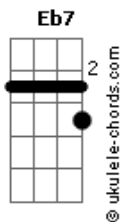

© ukulele-chords.com