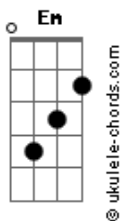

Em7 Em C7
 Se era só mais uma transa
 B7/b9 Em7
 Devia ter feito melhor
 Em Dbm7/b5
 Vai e não me deixa lembranças
 B7/b9
 Me viro só

Em7
 Pega tuas coisas
 Bm7
 Cruza essa porta
 Am7 G
 Sei que o teu coração não tem dono

Cm G D
 Pra viver um amor assim não tô pronto

Em7
 Quer liberdade
 Bm7
 E eu sentimento
 Am7 G
 Pelo visto você não me merece
 C7 D
 Quem me dera se você soubesse
 Am7 Bm7 C7 (C)
 Que pra mim
 Eb7 Em7
 Desse jeito louco não funciona
 G7 C7
 Tem que ser intenso além da cama
 B7/b9 Em7 Em
 Mas você não reconhece
 C7
 Sendo assim
 Eb7 Em7
 É melhor parar com o fingimento
 Em Dbm7/b5
 Ninguém tá aqui pra perder tempo
 B7/b9 Em7 Em
 Me assume ou me esquece

Obs : O acorde C7 é pra ser executado com a pestana na 3ª casa do violão, e o acorde de Em7, pode ser executado com pestana na 7ª casa

Acordes

© ukulele-chords.com

© ukulele-chords.com

© ukulele-chords.com