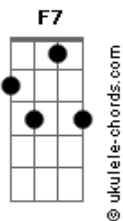

Imaginasamba - Me Assume Ou Me Esquece

Tom: D

Intro: Em F7 G B7 Em7 Em C7 B7/b9

(solo simplificado) intro

Em7 Em C7
 Se era só pra usar meu corpo
 B7/b9 Em7
 Você conseguiu pode ir
 Em Dbm7/b5
 Se contenta com tão pouco
 B7/b9
 Pior assim

Em7 Em C7
 Se era só mais uma transa
 B7/b9 Em7
 Devia ter feito melhor
 Em Dbm7/b5
 Vai e não me deixa lembranças
 B7/b9
 Me viro só

Em7
 Pega tuas coisas
 Bm7
 Cruza essa porta
 Am7 G
 Sei que o teu coração não tem dono

Cm G D
 Pra viver um amor assim não tô pronto

Em7
 Quer liberdade
 Bm7
 E eu sentimento
 Am7 G
 Pelo visto você não me merece
 C7 D
 Quem me dera se você soubesse
 Am7 Bm7 C7 (C)
 Que pra mim
 Eb7 Em7
 Desse jeito louco não funciona
 G7 C7
 Tem que ser intenso além da cama
 B7/b9 Em7 Em
 Mas você não reconhece
 C7
 Sendo assim
 Eb7 Em7
 É melhor parar com o fingimento
 Em Dbm7/b5
 Ninguém tá aqui pra perder tempo
 B7/b9 Em7 Em
 Me assume ou me esquece

Obs : O acorde C7 é pra ser executado com a pestana na 3ª casa do violão, e o acorde de Em7, pode ser executado com pestana na 7ª casa

Acordes

© ukulele-chords.com

© ukulele-chords.com

© ukulele-chords.com