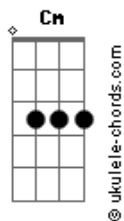

Imaginasamba - Me Assume Ou Me Esquece

Tom: D

Intro: Em F7 G B7 Em7 Em C7 B7/b9

(solo simplificado) intro

Em7 Em C7
 Se era só pra usar meu corpo
 B7/b9 Em7
 Você conseguiu pode ir
 Em Dbm7/b5
 Se contenta com tão pouco
 B7/b9
 Pior assim

Em7 Em C7
 Se era só mais uma transa
 B7/b9 Em7
 Devia ter feito melhor
 Em Dbm7/b5
 Vai e não me deixa lembranças
 B7/b9
 Me viro só

Em7
 Pega tuas coisas
 Bm7
 Cruza essa porta
 Am7 G
 Sei que o teu coração não tem dono

Cm G D
 Pra viver um amor assim não tô pronto

Em7
 Quer liberdade
 Bm7
 E eu sentimento
 Am7 G
 Pelo visto você não me merece
 C7 D
 Quem me dera se você soubesse
 Am7 Bm7 C7 (C)
 Que pra mim
 Eb7 Em7
 Desse jeito louco não funciona
 G7 C7
 Tem que ser intenso além da cama
 B7/b9 Em7 Em
 Mas você não reconhece
 C7
 Sendo assim
 Eb7 Em7
 É melhor parar com o fingimento
 Em Dbm7/b5
 Ninguém tá aqui pra perder tempo
 B7/b9 Em7 Em
 Me assume ou me esquece

Obs : O acorde C7 é pra ser executado com a pestana na 3ª casa do violão, e o acorde de Em7, pode ser executado com pestana na 7ª casa

Acordes

© ukulele-chords.com

© ukulele-chords.com

© ukulele-chords.com