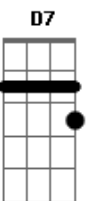

© ukulele-chords.com