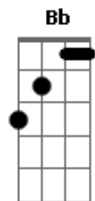

© ukulele-chords.com