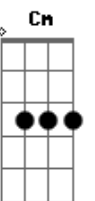

© ukulele-chords.com