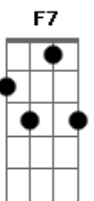

© ukulele-chords.com