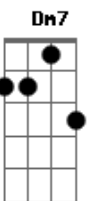

© ukulele-chords.com