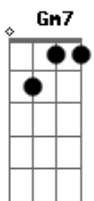

© ukulele-chords.com