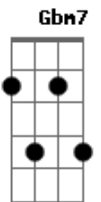

Imaginasamba - Retrô

Tom: A

Intro: Gbm7 D7 Bm7 Bm7 Db7

Gbm7 Gbm7
A gente fez amor, mas só por solidão

Gbm7 Gbm7/11 E
Teu corpo desejou e eu fui a opção
C#7b Gbm

Nós dois de novo na sua cama

Gbm7 Gbm7
A gente combinou que era só tesão

Gbm7 Gbm7/11 E
Melhor uma retrô do que ficar na mão
C#7b Gbm

Você me quer, depois reclama

D7 D7
Quer meu corpo? Eu te empresto

Gbm7 E
Tem que ser na minha condição

D7 D7
Você cobra que eu não presto

Gbm7 E
E eu não quero outra decepção

Bm7 E
Se não concorda eu tô fora

D7
Foi você quem me usou quando eu só quis te amar

Gbm7 A Bm7
Depois descartou, tive que me virar

Bm7 G#m7b Db7
Agora é fácil dizer que me a.....ma

D7
Se ainda tá mal resolvida querendo voltar

Gbm7 A Bm7
Procura outra pessoa pra te saciar

Bm7 G#m7b Db7
Vai ser do meu jeito, você já não man.....da

Gbm7
Aceita ou desencana

Acordes

© ukulele-chords.com

© ukulele-chords.com

© ukulele-chords.com

© ukulele-chords.com