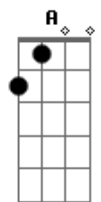

Imaginasamba - Retrô

Tom: A

Intro: Gbm7 D7 Bm7 Bm7 Db7

Gbm7 Gbm7
A gente fez amor, mas só por solidão

Gbm7 Gbm7/11 E
Teu corpo desejou e eu fui a opção
C#7b Gbm

Nós dois de novo na sua cama

Gbm7 Gbm7
A gente combinou que era só tesão

Gbm7 Gbm7/11 E
Melhor uma retrô do que ficar na mão
C#7b Gbm

Você me quer, depois reclama

D7 D7
Quer meu corpo? Eu te empresto

Gbm7 E
Tem que ser na minha condição

D7 D7
Você cobra que eu não presto

Gbm7 E
E eu não quero outra decepção

Bm7 E
Se não concorda eu tô fora

D7
Foi você quem me usou quando eu só quis te amar

Gbm7 A Bm7
Depois descartou, tive que me virar

Bm7 G#m7b Db7
Agora é fácil dizer que me a.....ma

D7
Se ainda tá mal resolvida querendo voltar

Gbm7 A Bm7
Procura outra pessoa pra te saciar

Bm7 G#m7b Db7
Vai ser do meu jeito, você já não man.....da

Gbm7
Aceita ou desencana

Acordes

© ukulele-chords.com