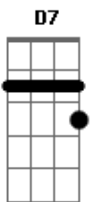

Imaginasamba - Retrô

Tom: A

Intro: Gbm7 D7 Bm7 Bm7 Db7

Gbm7 Gbm7
A gente fez amor, mas só por solidão

Gbm7 Gbm7/11 E
Teu corpo desejou e eu fui a opção
C#7b Gbm

Nós dois de novo na sua cama

Gbm7 Gbm7
A gente combinou que era só tesão

Gbm7 Gbm7/11 E
Melhor uma retrô do que ficar na mão
C#7b Gbm

Você me quer, depois reclama

D7 D7
Quer meu corpo? Eu te empresto

Gbm7 E
Tem que ser na minha condição

D7 D7
Você cobra que eu não presto

Gbm7 E
E eu não quero outra decepção

Bm7 E
Se não concorda eu tô fora

D7
Foi você quem me usou quando eu só quis te amar

Gbm7 A Bm7
Depois descartou, tive que me virar

Bm7 G#m7b Db7
Agora é fácil dizer que me a.....ma

D7
Se ainda tá mal resolvida querendo voltar

Gbm7 A Bm7
Procura outra pessoa pra te saciar

Bm7 G#m7b Db7
Vai ser do meu jeito, você já não man.....da

Gbm7
Aceita ou desencana

Acordes

© ukulele-chords.com

© ukulele-chords.com

© ukulele-chords.com

© ukulele-chords.com