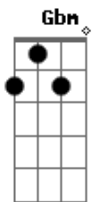

© ukulele-chords.com