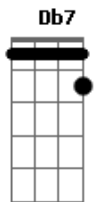

Imaginasamba - Retrô

Tom: A

Intro: Gbm7 D7 Bm7 Bm7 Db7

Gbm7 Gbm7
A gente fez amor, mas só por solidão

Gbm7 Gbm7/11 E
Teu corpo desejou e eu fui a opção
C#7b Gbm

Nós dois de novo na sua cama

Gbm7 Gbm7
A gente combinou que era só tesão

Bm7 E
Se não concorda eu tô fora

D7
Foi você quem me usou quando eu só quis te amar

Gbm7 A Bm7
Depois descartou, tive que me virar

Bm7 G#m7b Db7
Agora é fácil dizer que me a.....ma

D7
Se ainda tá mal resolvida querendo voltar

Gbm7 A Bm7
Procura outra pessoa pra te saciar

Bm7 G#m7b Db7
Vai ser do meu jeito, você já não man.....da

Gbm7
Aceita ou desencana

Acordes

© ukulele-chords.com

© ukulele-chords.com

© ukulele-chords.com

© ukulele-chords.com