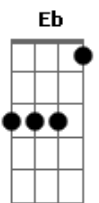

A7 Dm A7

Da patente de Ogum!

Firma ponto no juremá, pro corpo fechar

D Gbm G

Patuá e ladainha

Em7 A7

Risca pomba no chão

Gbm B7

Canta o justiceiro vingador

D Gbm D7

Que mestre Alípio ensinou

G

O negro há de se orgulhar!

Filho de faísca é fogo

Em7 A7 D

Se entra no jogo é pra incendiar!

Que eu volto já

Contra toda intolerância sou Exu de Oxalá

Não chore não, meu mano

Que eu volto já

Hoje o rei da resistência capoeira quer jogar

Acordes

© ukulele-chords.com

© ukulele-chords.com