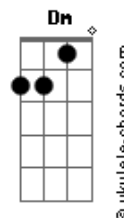

Ingrid Leonara - Sentimento Louco / Ei Saudade

tom:

G

Só queria mais um pouco
Desse sentimento louco

De acordar de madrugada

Pra fazer de novo
E se isso for pecado

Quem vai nos julgar?

Quem nunca amou nunca vai entender

Essa loucura que eu sinto por você

Só sei que é bom demais

É bom demais

Mas quando te vejo com ela

A minha mão gela
A minha boca vai secando

Eu vou ficando muda

Ô meu Deus me ajuda

O que é que eu vou fazer?

Eu sei que tá com ela

Pra manter as aparências

Mas nas suas horas de carência

Você vem me ver

[Pré-Refrão]

E a gente faz amor

Me diz que sou o seu amor

E vai embora antes do dia amanhecer

[Refrão]

Eu sei que é errado e quem vai entender

Você é casado e eu não quero perder

Eu sei, tá com ela mas amo você

Você e ela não tem nada a ver

Eu sei que é errado e quem vai entender

Acordes

Mas eu amo você

Cadd9

Você e ela não tem nada a ver

Sou mais eu e você

(Am G Dm E)

Am

Ei saudade, precisamos conversar

Em

Tão covarde, quando você vai passar?

D

Tá pegando pesado comigo, todo dia é um

Novo motivo pra me judiar

Para de judiar

[Segunda Parte]

Am

Se eu deito na cama, você tá do lado

Se eu viro uma dose, cê bebe dobrado

G

Garrafa acabou, o bar já fechou

E

E você não me deixa

[Pré-Refrão]

Am

Se eu vejo o futuro, cê traz o passado

G

O sol já chegou, a ressaca passou

Dm

E você não me deixa, e você não me deixa

[Refrão]

Am

Quando você vai passar, saudade?

G

Me diz quanto tempo você vai ficar, saudade

Dm

Olha só o estrago que você já fez

Te mando embora, te boto pra fora

E

Eu descuido, cê volta

Am

Quando você vai passar, saudade?

G

Me diz quanto tempo você vai ficar, saudade

Dm

Olha só o estrago que você já fez

Te mando embora, te boto pra fora

E

Eu descuido, cê volta, e é saudade outra vez

G Dm E

Ôh, ôh, ôh

E é saudade outra vez

Am

Saudade