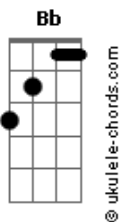

# Iñigo Quintero - Classico

tom:

Intro: Eb Gm F  
Eb Gm F

Eb Gm F  
No te quería para nada  
Eb Gm F  
Pero cambiaste hasta mi forma de hablar  
Eb Gm F  
Es que no me lo esperaba (ah-ah)  
Eb Gm F  
Llenaste todo con tu electricidad

Eb F Eb F  
Haces que vaya a otra velocidad  
Eb F Eb F  
Me sabe mal y no pueden otra forma de parar  
Eb Gm F  
Tú ibas a matar, pero soy un tipo clásico  
Eb Gm F  
No salgo en portadas  
Eb Gm F  
Sobrenatural y sueñas en la radio  
Eb Gm F  
La más escuchada  
Intro: Eb Gm F  
Eb Gm F

## Acordes

Me sabe mal y no pueden otra forma de parar  
Eb Gm F  
Tú ibas a matar, pero soy un tipo clásico  
Eb Gm F  
No salgo en portadas  
Eb Gm F  
Sobrenatural y sueñas en la radio  
Eb Gm F  
La más escuchada  
Eb Gm F Eb Gm F  
Sin a visar lo dejas te todo en llamas  
Eb Gm F  
Sobrenatural y sueñas en la radio  
Eb Gm F  
La más escuchada