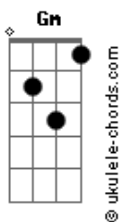

Iñigo Quintero - Classico

tom:

Intro: Eb Gm F
Eb Gm F

Eb Gm F
No te quería para nada
Eb Gm F
Pero cambiaste hasta mi forma de hablar
Eb Gm F
Es que no me lo esperaba (ah-ah)
Eb Gm F
Llenaste todo con tu electricidad

Eb F Eb F
Haces que vaya a otra velocidad
Eb F Eb F
Me sabe mal y no pueden otra forma de parar
Eb Gm F
Tú ibas a matar, pero soy un tipo clásico
Eb Gm F
No salgo en portadas
Eb Gm F
Sobrenatural y sueñas en la radio
Eb Gm F
La más escuchada
Intro: Eb Gm F
Eb Gm F

Eb Gm F
Eras como una amenaza
Eb Gm F
De la que no siempre me quiero librar
Eb Gm F
Sigo pensando en mi casa (ah-ah-ah)
Eb Gm F
Y en esas cosas que me hacían vibrar

Eb F Eb F
Haces que vaya a otra velocidad
Eb F Eb F

Acordes

Me sabe mal y no pueden otra forma de parar
Eb Gm F
Tú ibas a matar, pero soy un tipo clásico
Eb Gm F
No salgo en portadas
Eb Gm F
Sobrenatural y sueñas en la radio
Eb Gm F
La más escuchada
Eb Gm F Eb Gm F
Sin a visar lo dejas te todo en llamas
Eb Gm F
Sobrenatural y sueñas en la radio
Eb Gm F
La más escuchada

Cm Gm
¿Qué será de mí?, ¿qué pasará?
Dm Eb
Que si tengo arte, si soy un desastre
Cm Cm
No vuelvas a mí sin nada que dar
Bb F
Es fácil perderte, no es cuestión de suerte
Intro: Eb Gm F
Eb Gm F

Eb Gm F
Tú ibas a matar, pero soy un tipo clásico
Eb Gm F
No salgo en portadas
Eb Gm F
Sobrenatural y sueñas en la radio
Eb Gm F
La más escuchada
Eb Gm F Eb Gm F
Sin a visar lo dejas te todo en llamas
Eb Gm F
Sobrenatural y sueñas en la radio
Eb Gm F
La más escuchada