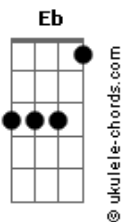

# Iñigo Quintero - Classico

tom:

Intro: Eb Gm F  
Eb Gm F

Eb Gm F  
No te quería para nada  
Eb Gm F  
Pero cambiaste hasta mi forma de hablar  
Eb Gm F  
Es que no me lo esperaba (ah-ah)  
Eb Gm F  
Llenaste todo con tu electricidad

Eb F Eb F  
Haces que vaya a otra velocidad  
Eb F Eb F  
Me sabe mal y no pueden otra forma de parar  
Eb Gm F  
Tú ibas a matar, pero soy un tipo clásico  
Eb Gm F  
No salgo en portadas  
Eb Gm F  
Sobrenatural y sueñas en la radio  
Eb Gm F  
La más escuchada  
Intro: Eb Gm F  
Eb Gm F

## Acordes

Me sabe mal y no pueden otra forma de parar  
Eb Gm F  
Tú ibas a matar, pero soy un tipo clásico  
Eb Gm F  
No salgo en portadas  
Eb Gm F  
Sobrenatural y sueñas en la radio  
Eb Gm F  
La más escuchada  
Eb Gm F Eb Gm F  
Sin a visar lo dejas te todo en llamas  
Eb Gm F  
Sobrenatural y sueñas en la radio  
Eb Gm F  
La más escuchada