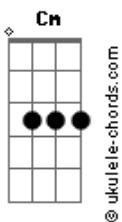

Iñigo Quintero - Classico

tom:

Intro: Eb Gm F
Eb Gm F

Eb Gm F
No te quería para nada
Eb Gm F
Pero cambiaste hasta mi forma de hablar
Eb Gm F
Es que no me lo esperaba (ah-ah)
Eb Gm F
Llenaste todo con tu electricidad

Eb F Eb F
Haces que vaya a otra velocidad
Eb F Eb F
Me sabe mal y no pueden otra forma de parar
Eb Gm F
Tú ibas a matar, pero soy un tipo clásico
Eb Gm F
No salgo en portadas
Eb Gm F
Sobrenatural y sueñas en la radio
Eb Gm F
La más escuchada
Intro: Eb Gm F
Eb Gm F

Eb Gm F
Eras como una amenaza
Eb Gm F
De la que no siempre me quiero librar
Eb Gm F
Sigo pensando en mi casa (ah-ah-ah)
Eb Gm F
Y en esas cosas que me hacían vibrar

Eb F Eb F
Haces que vaya a otra velocidad
Eb F Eb F

Acordes

Me sabe mal y no pueden otra forma de parar
Eb Gm F
Tú ibas a matar, pero soy un tipo clásico
Eb Gm F
No salgo en portadas
Eb Gm F
Sobrenatural y sueñas en la radio
Eb Gm F
La más escuchada
Eb Gm F Eb Gm F
Sin a visar lo dejas te todo en llamas
Eb Gm F
Sobrenatural y sueñas en la radio
Eb Gm F
La más escuchada

Cm Gm
¿Qué será de mí?, ¿qué pasará?
Dm Eb
Que si tengo arte, si soy un desastre
Cm Cm
No vuelvas a mí sin nada que dar
Bb F
Es fácil perderte, no es cuestión de suerte
Intro: Eb Gm F
Eb Gm F

Eb Gm F
Tú ibas a matar, pero soy un tipo clásico
Eb Gm F
No salgo en portadas
Eb Gm F
Sobrenatural y sueñas en la radio
Eb Gm F
La más escuchada
Eb Gm F Eb Gm F
Sin a visar lo dejas te todo en llamas
Eb Gm F
Sobrenatural y sueñas en la radio
Eb Gm F
La más escuchada