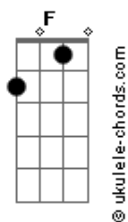

Iñigo Quintero - Classico

tom:

Intro: Eb Gm F
Eb Gm F

Eb Gm F
No te quería para nada
Eb Gm F
Pero cambiaste hasta mi forma de hablar
Eb Gm F
Es que no me lo esperaba (ah-ah)
Eb Gm F
Llenaste todo con tu electricidad

Eb F Eb F
Haces que vaya a otra velocidad
Eb F Eb F
Me sabe mal y no pueden otra forma de parar
Eb Gm F
Tú ibas a matar, pero soy un tipo clásico
Eb Gm F
No salgo en portadas
Eb Gm F
Sobrenatural y sueñas en la radio
Eb Gm F
La más escuchada
Intro: Eb Gm F
Eb Gm F

Eb Gm F
Eras como una amenaza
Eb Gm F
De la que no siempre me quiero librar
Eb Gm F
Sigo pensando en mi casa (ah-ah-ah)
Eb Gm F
Y en esas cosas que me hacían vibrar

Eb F Eb F
Haces que vaya a otra velocidad
Eb F Eb F

Acordes

Me sabe mal y no pueden otra forma de parar
Eb Gm F
Tú ibas a matar, pero soy un tipo clásico
Eb Gm F
No salgo en portadas
Eb Gm F
Sobrenatural y sueñas en la radio
Eb Gm F
La más escuchada
Eb Gm F Eb Gm F
Sin a visar lo dejas te todo en llamas
Eb Gm F
Sobrenatural y sueñas en la radio
Eb Gm F
La más escuchada

Cm Gm
¿Qué será de mí?, ¿qué pasará?
Dm Eb
Que si tengo arte, si soy un desastre
Cm Cm
No vuelvas a mí sin nada que dar
Bb F
Es fácil perderte, no es cuestión de suerte
Intro: Eb Gm F
Eb Gm F

Eb Gm F
Tú ibas a matar, pero soy un tipo clásico
Eb Gm F
No salgo en portadas
Eb Gm F
Sobrenatural y sueñas en la radio
Eb Gm F
La más escuchada
Eb Gm F Eb Gm F
Sin a visar lo dejas te todo en llamas
Eb Gm F
Sobrenatural y sueñas en la radio
Eb Gm F
La más escuchada