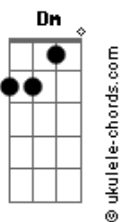

Iñigo Quintero - Classico

tom:

Intro: Eb Gm F
Eb Gm F

Eb Gm F
No te quería para nada
Eb Gm F
Pero cambiaste hasta mi forma de hablar
Eb Gm F
Es que no me lo esperaba (ah-ah)
Eb Gm F
Llenaste todo con tu electricidad

Eb F Eb F
Haces que vaya a otra velocidad
Eb F Eb F
Me sabe mal y no pueden otra forma de parar
Eb Gm F
Tú ibas a matar, pero soy un tipo clásico
Eb Gm F
No salgo en portadas
Eb Gm F
Sobrenatural y sueñas en la radio
Eb Gm F
La más escuchada
Intro: Eb Gm F
Eb Gm F

Eb Gm F
Eras como una amenaza
Eb Gm F
De la que no siempre me quiero librar
Eb Gm F
Sigo pensando en mi casa (ah-ah-ah)
Eb Gm F
Y en esas cosas que me hacían vibrar

Eb F Eb F
Haces que vaya a otra velocidad
Eb F Eb F

Acordes

Me sabe mal y no pueden otra forma de parar
Eb Gm F
Tú ibas a matar, pero soy un tipo clásico
Eb Gm F
No salgo en portadas
Eb Gm F
Sobrenatural y sueñas en la radio
Eb Gm F
La más escuchada
Eb Gm F Eb Gm F
Sin a visar lo dejas te todo en llamas
Eb Gm F
Sobrenatural y sueñas en la radio
Eb Gm F
La más escuchada

Cm Gm
¿Qué será de mí?, ¿qué pasará?
Dm Eb
Que si tengo arte, si soy un desastre
Cm Cm
No vuelvas a mí sin nada que dar
Bb F
Es fácil perderte, no es cuestión de suerte
Intro: Eb Gm F
Eb Gm F

Eb Gm F
Tú ibas a matar, pero soy un tipo clásico
Eb Gm F
No salgo en portadas
Eb Gm F
Sobrenatural y sueñas en la radio
Eb Gm F
La más escuchada
Eb Gm F Eb Gm F
Sin a visar lo dejas te todo en llamas
Eb Gm F
Sobrenatural y sueñas en la radio
Eb Gm F
La más escuchada