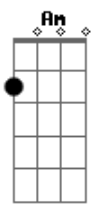

© ukulele-chords.com