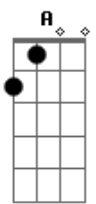

Iñigo Quintero - El Tiempo Que Paso Contigo (part. Besmaya)

tom:
A

Busco en tu forma de mirar G A G
Un sitio donde descansar C
Que ahora se ha vuelto indispensable
Busco en tus ojos un lugar G
Donde poderme refugiar C
Cuando se vuelve insoportable
El paso del tiempo Am
Espero el momento Em
De volver a verte D
Siento que tú tienes el poder Em D C
De hacerme más humano Em D C
Y verlo todo desaparecer
Cuando estoy a tu lado
Siento que tú tienes el poder Em D C
De verlo todo claro Em D C
Y creo que me empiezo a conocer
Nunca me había pasado
(Em C G C)
G
Eres para mí el sitio de siempre
C
Cuidar el jardín, estar con mi gente
Em C
Tratar de evitar que llegue septiembre aquí

G
Pero si no estás, todo es deprimente
C
Me hace levitar que estés en mi mente
Em C
Lejos de mi hogar me ha vuelto a tocar sentir
El paso del tiempo Am
Espero el momento Em
De volver a verte D
Siento que tú tienes el poder Em D C
De hacerme más humano Em D C
Y verlo todo desaparecer
Cuando estoy a tu lado
Siento que tú tienes el poder Em D C
De verlo todo claro Em D C
Y creo que me empiezo a conocer
Nunca me había pasado
G D
El tiempo que paso contigo se pasa más rápido
Em C
Que un Fórmula 1 en la recta de Montmeló
G D
El tiempo que paso contigo se me hace tan mágico
Em C
Que siento que tengo un hechizo en el corazón
G D
El tiempo que paso contigo se pasa más rápido
Em C
Que un Fórmula 1 en la recta de Montmeló
G D
El tiempo que paso contigo se pasa tan rápido
G D G
Que cuando se acaba parece que nunca empezó

Acordes

© ukulele-chords.com