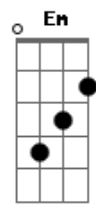

© ukulele-chords.com