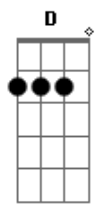

© ukulele-chords.com