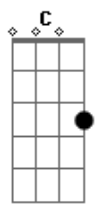

© ukulele-chords.com