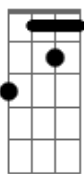

Inspector - Cara De Chango

tom:

B

Intro: B Gb E

B

En las tardes de verano

B

Cuando arrecia el calor

Te digo ya no quiero ver

Acordes

B

© ukulele-chords.com

Gb

© ukulele-chords.com

E

© ukulele-chords.com