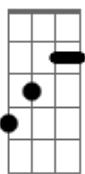

Inspector - Cara De Chango

tom:

B

Intro: B Gb E

B

En las tardes de verano

B

Cuando arrecia el calor

B

Me imagino aquí en la playa

B

Bajo los rayos de el sol

B

Viendo los bikinis

B

Junto a las olas del mar

Lo último que quiero

Es volverte a encontrar

Gb

E

Te digo ya no quiero ver

Tu cara de chango

B

Y si salgo yo con alguien

B

De manera formal

B

Que vamos al cine

B

Después algún bar

B

Tras unas cervezas

B

Me diga que si

B

Lo último que quiero

B

Es saber algo de ti

Gb

E

Te digo ya no quiero ver

Acordes

B

© ukulele-chords.com

Gb