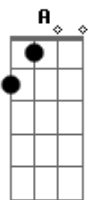

© ukulele-chords.com