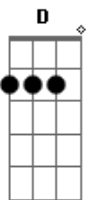

© ukulele-chords.com

Correlé, correlé, correlá

Em
Su cabeza es rematada
A A Em
Por cuervos con garra de oro
A A G
Cómo lo ha crucificado
Em
La furia del poderoso
(Em Bm Em)

Em
Hijo de la rebeldía
A A Em
Lo siguen veinte más veinte
A A G
Porque regala su vida
Em
Ellos le quieren dar muerte

C D
Correlé, correlé, correlá
C D
Por aquí, por allí, por allá
C D
Correlé, correlé, correlá
C D
Correlé que te van a matar
C D
Correlé, correlé, correlá
C D
Correlé que te van a matar
C Em
Correlé, correlé, correlá